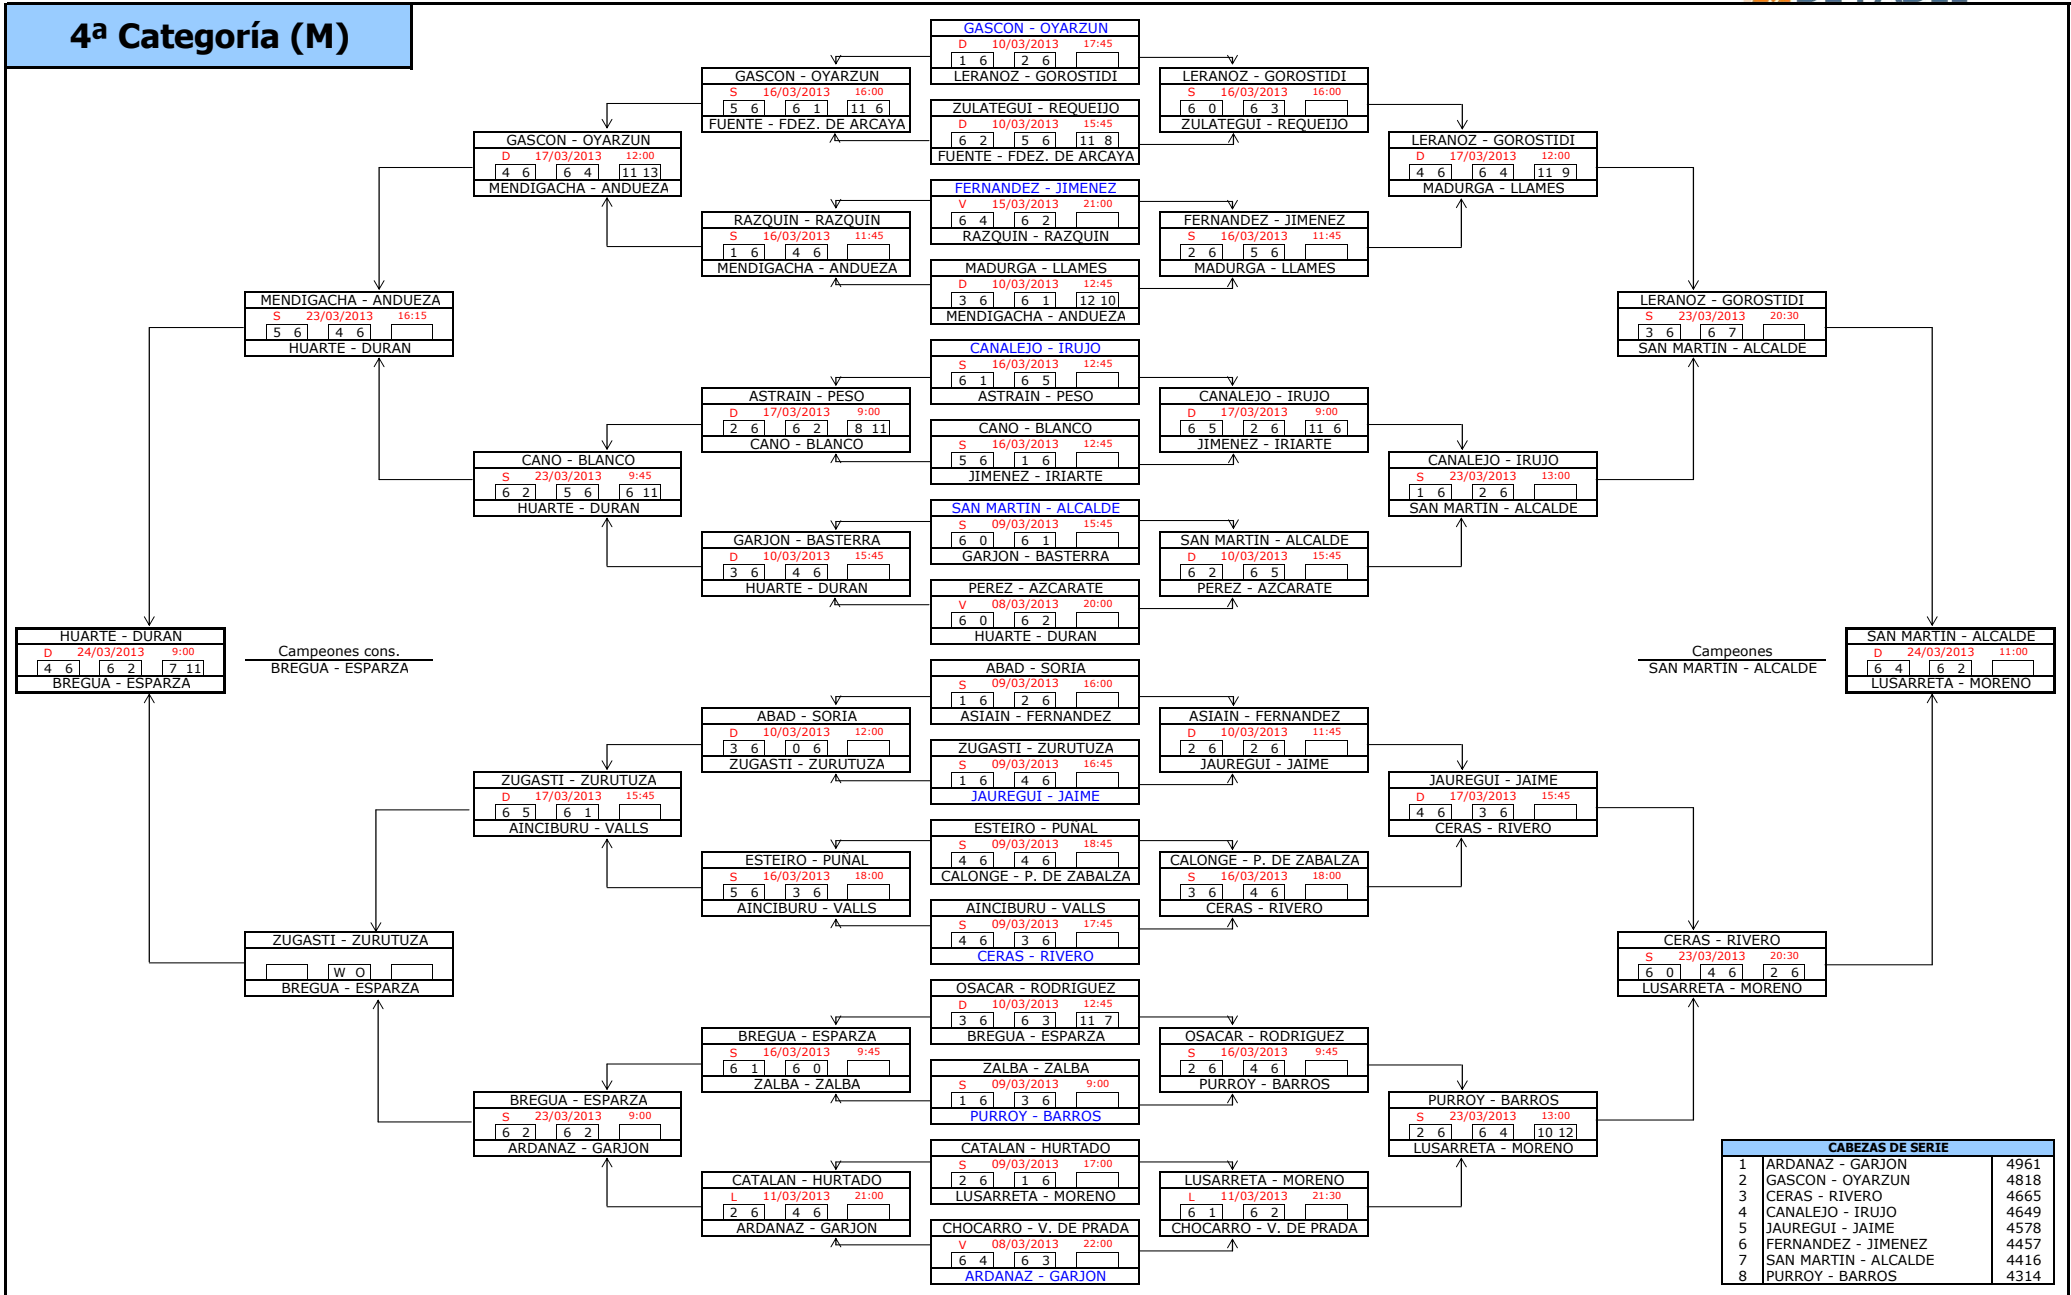

4ª Categoría (M)

CABEZAS DE SERIE		
1	ARDANAZ - GARJON	4961
2	GASCON - OYARZUN	4818
3	CERAS - RIVERO	4665
4	CANALEJO - IRUJO	4649
5	JAUREGUI - JAIME	4578
6	FERNANDEZ - JIMENEZ	4457
7	SAN MARTIN - ALCALDE	4416
8	PURROY - BARROS	4314