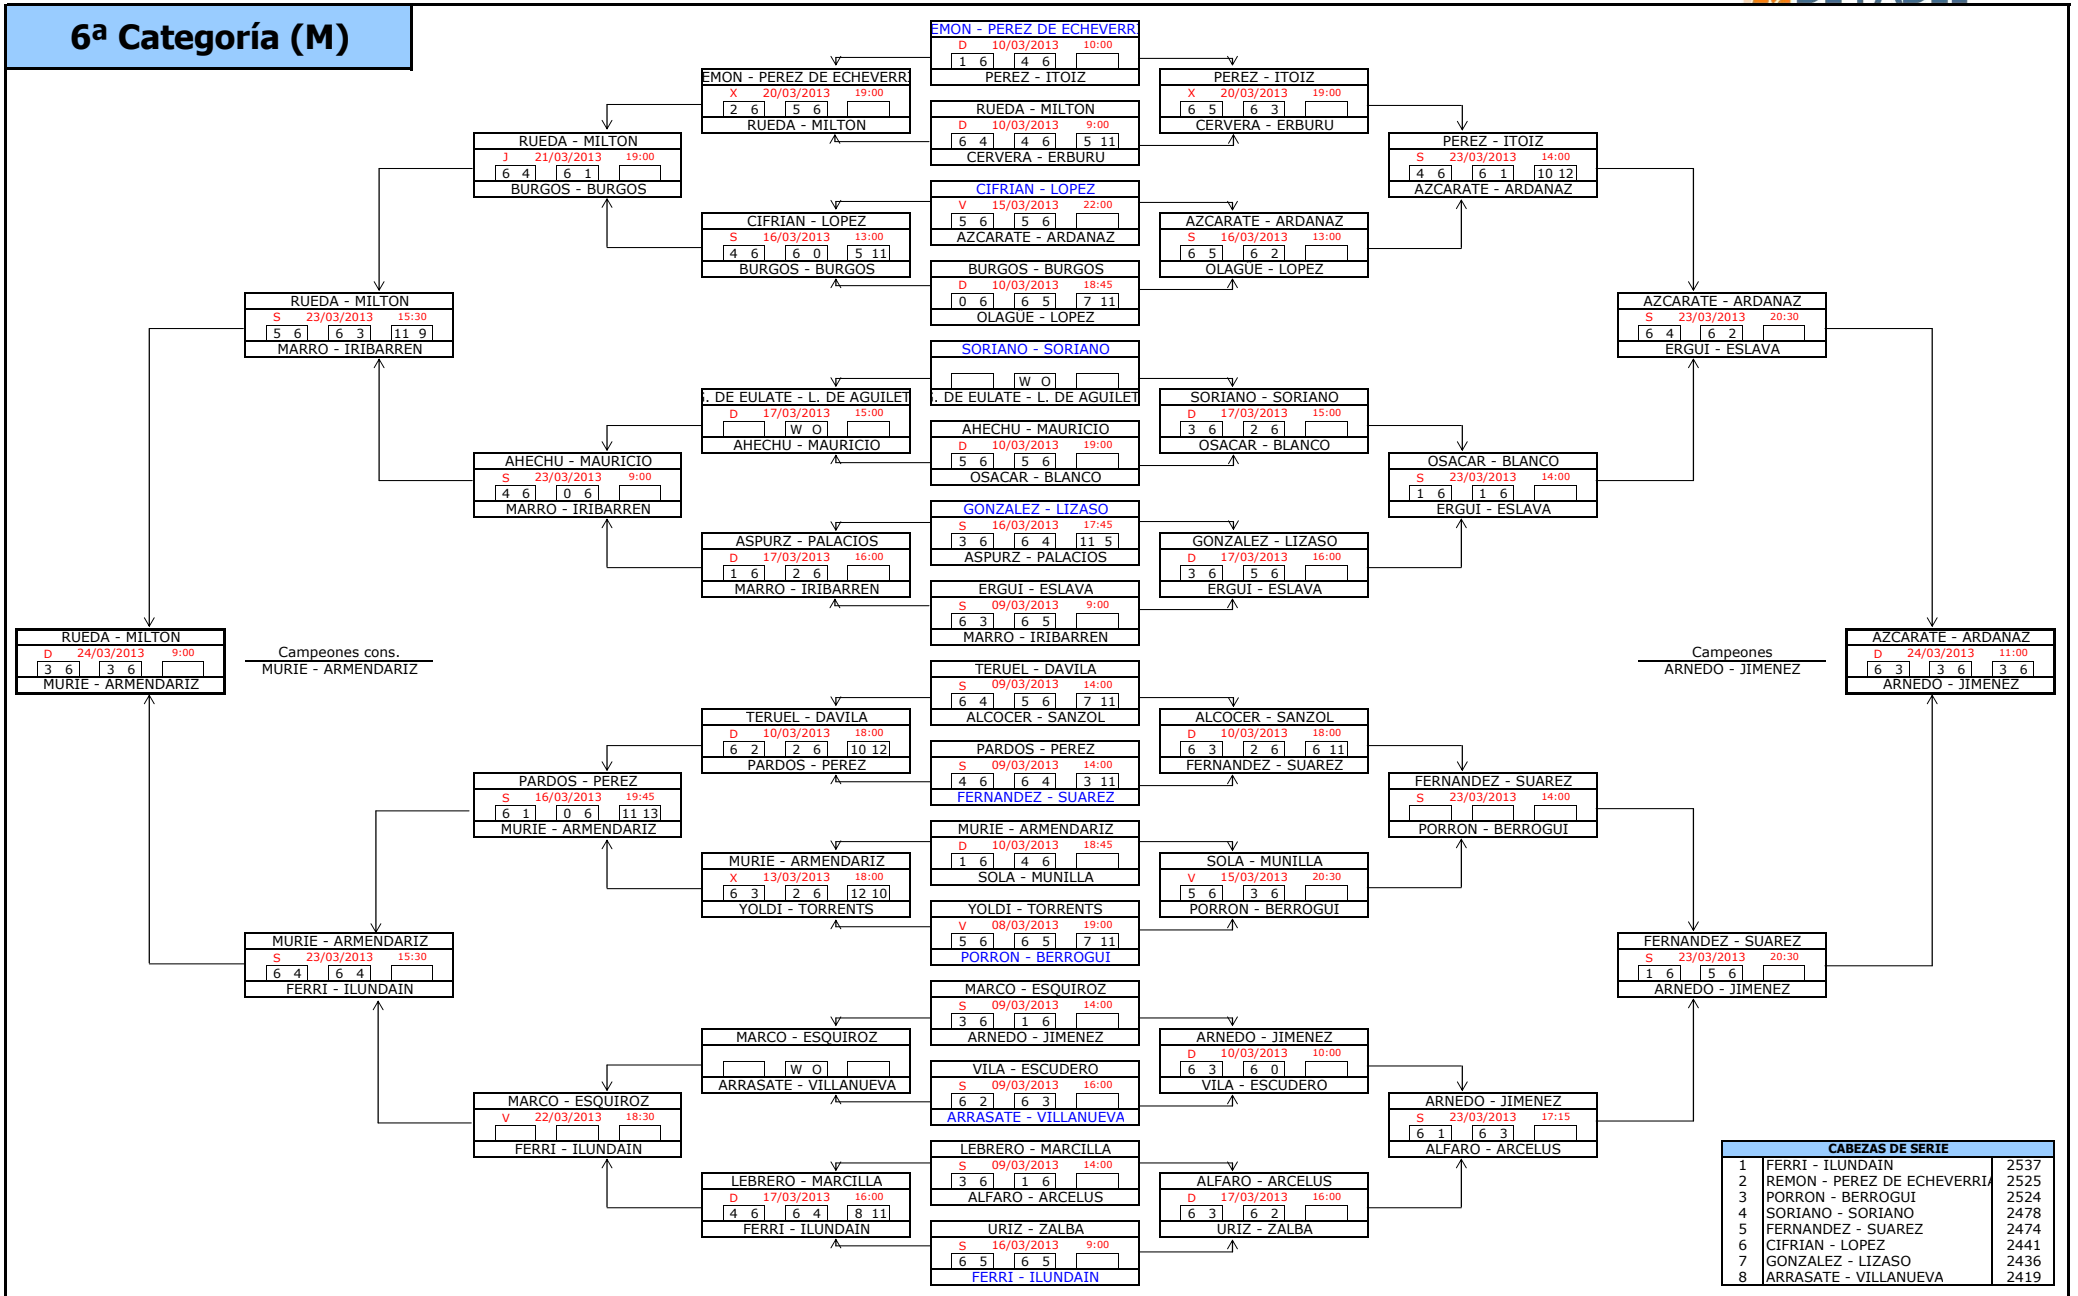

6ª Categoría (M)

Campeones cons.
MURIE - ARMENDARIZ

Campeones
ARNEDO - JIMENEZ

CABEZAS DE SERIE		
1	FERRI - ILUNDAIN	2537
2	REMON - PEREZ DE ECHEVERRI	2525
3	PORRON - BERROGUI	2524
4	SORIANO - SORIANO	2478
5	FERNANDEZ - SUAREZ	2474
6	CIFRIAN - LOPEZ	2441
7	GONZALEZ - LIZASO	2436
8	ARRASATE - VILLANUEVA	2419