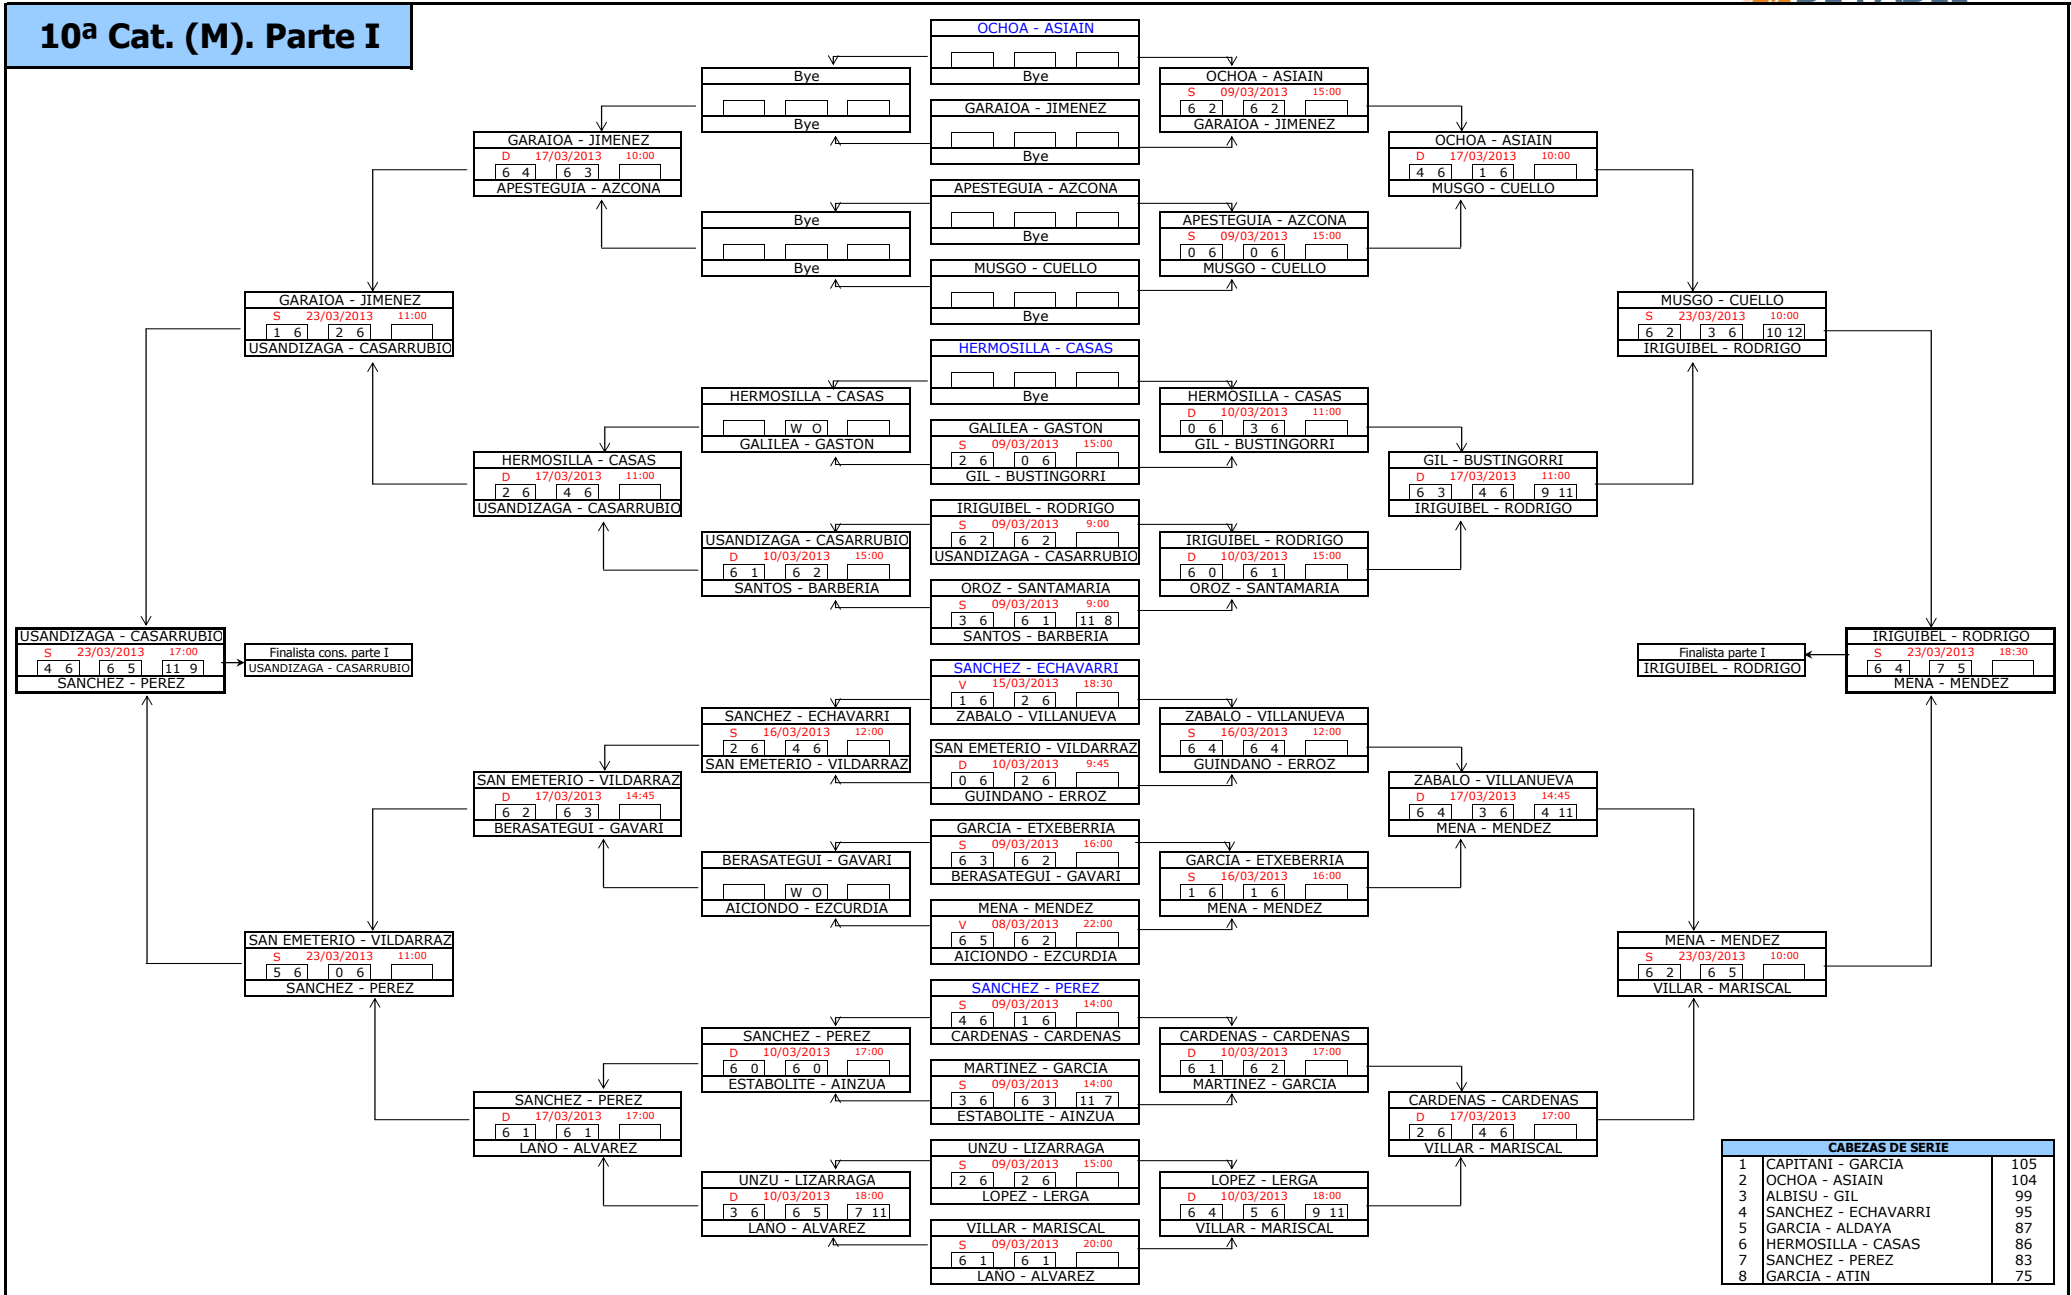

10ª Cat. (M). Parte I

CABEZAS DE SERIE		
1	CAPITANI - GARCIA	105
2	OCHOA - ASIAIN	104
3	ALBISU - GIL	99
4	SANCHEZ - ECHAVARRI	95
5	GARCIA - ALDAYA	87
6	HERMOSILLA - CASAS	86
7	SANCHEZ - PEREZ	83
8	GARCIA - ATIN	75