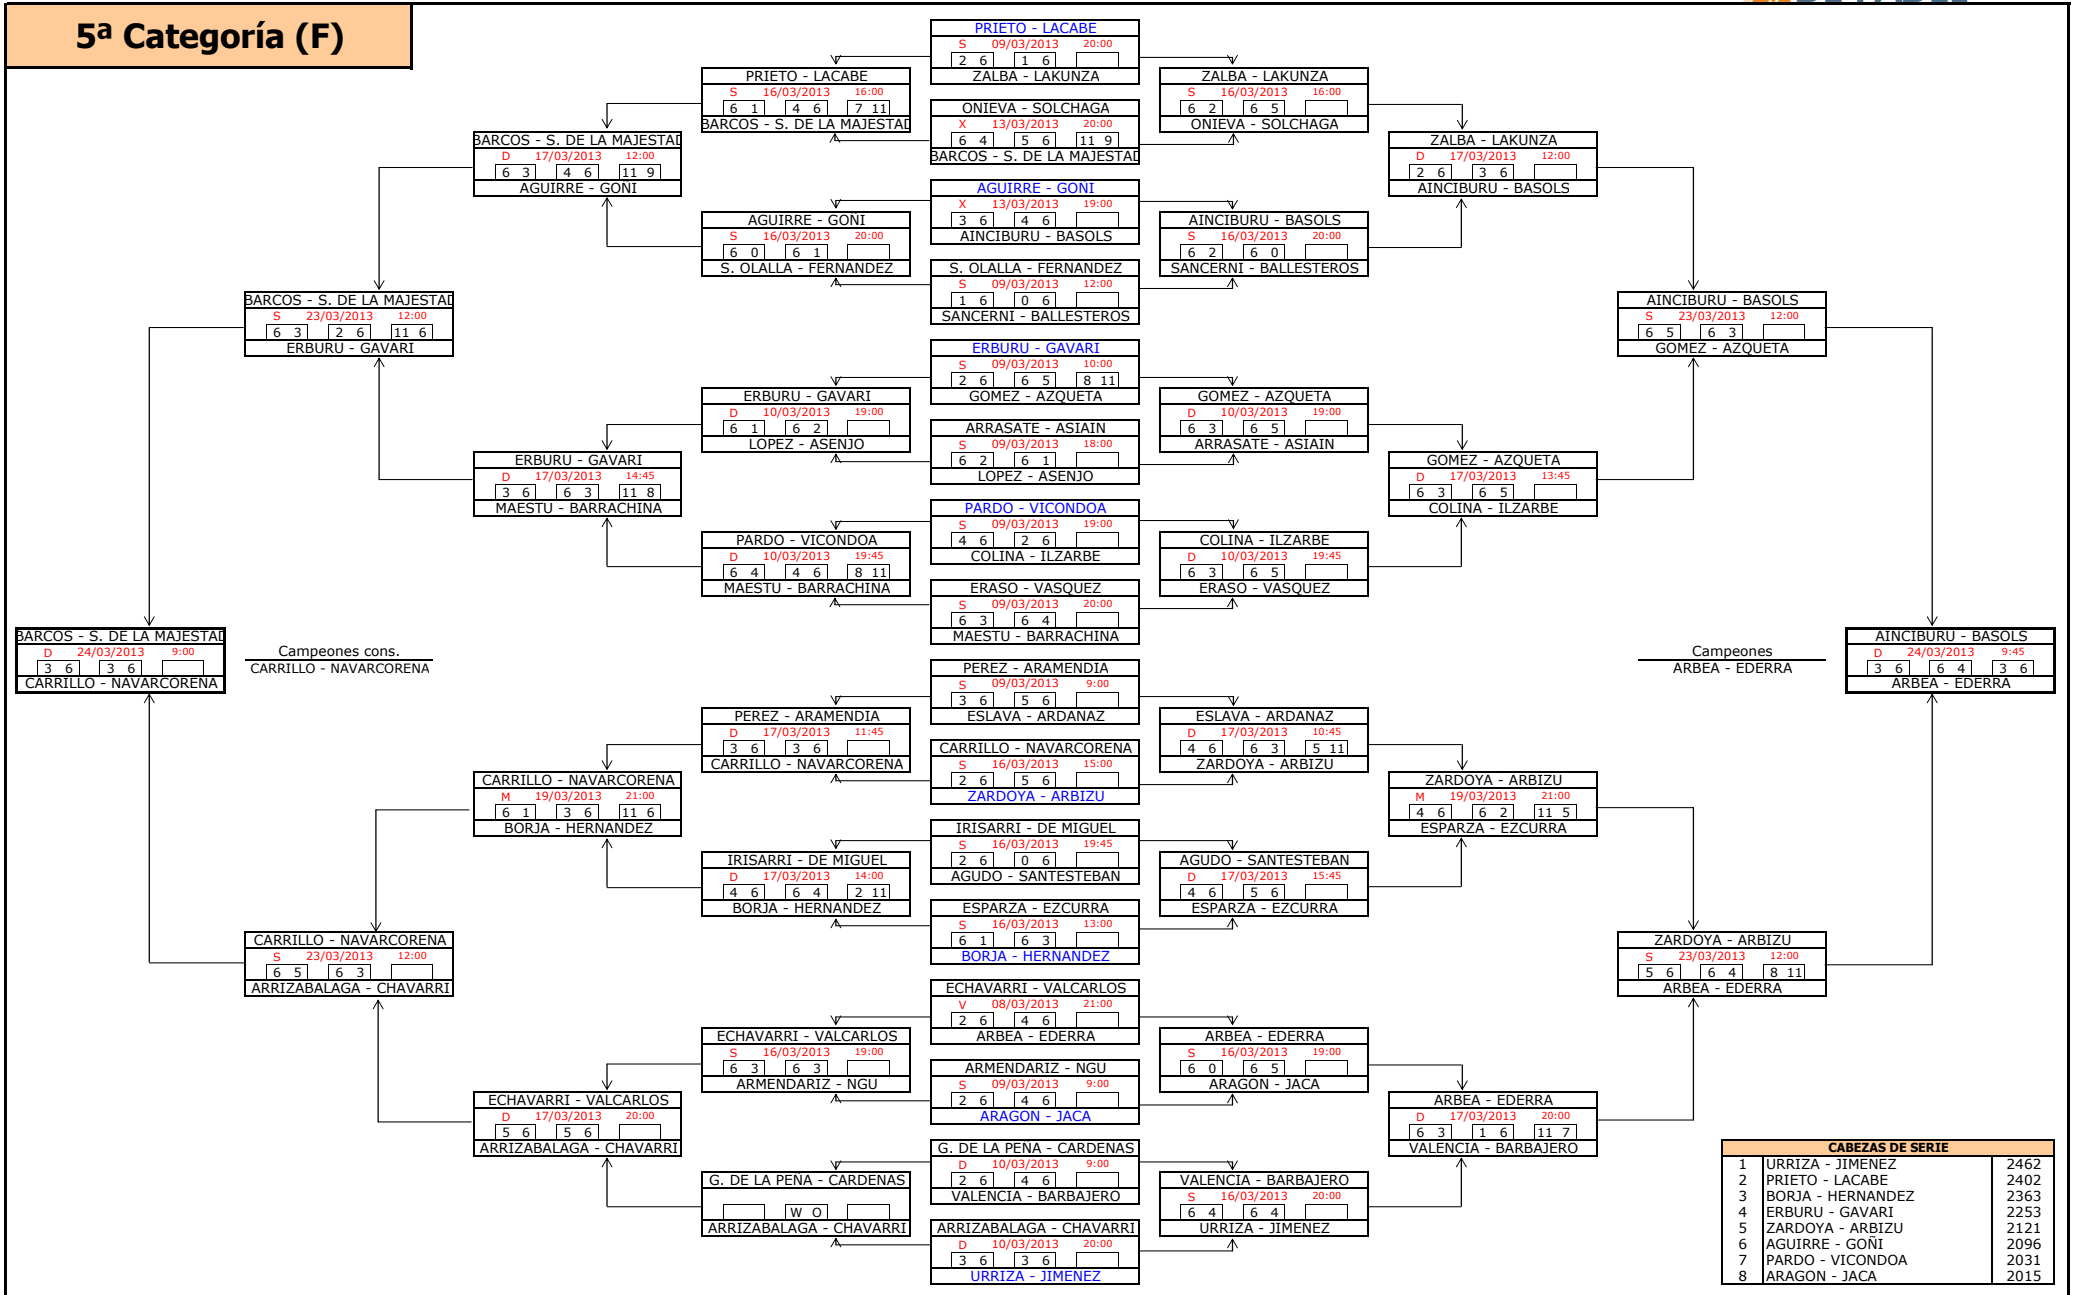

CABEZAS DE SERIE		
1	GARAI - GARAI	12175
2	ZAMORA - GIMENO	11594
3	SESMA - GONI	11433
4	ACERO - OTANO	11026

2ª Categoría (F)

CABEZAS DE SERIE		
1	MAIZA - SORIA	8366
2	GARCIA - CORREDOR	8202
3	TURRILLAS - LURI	8202
4	PLANO - ZARATIEGUI	8143
5	BAIGORRI - EQUIZA	7832
6	ESEVERRI - TOME	7728
7	SAGARDOY - IBARROLA	7526
8	ANCIL - OLORON	7502

3ª Categoría (F)

4ª Categoría (F)

5ª Categoría (F)

CABEZAS DE SERIE		
1	URRIZA - JIMENEZ	2462
2	PRIETO - LACABE	2402
3	BORJA - HERNANDEZ	2363
4	ERBURU - GAVARI	2253
5	ZARDOYA - ARBIZU	2121
6	AGUIRRE - GONI	2096
7	PARDO - VICONDOA	2031
8	ARAGON - JACA	2015