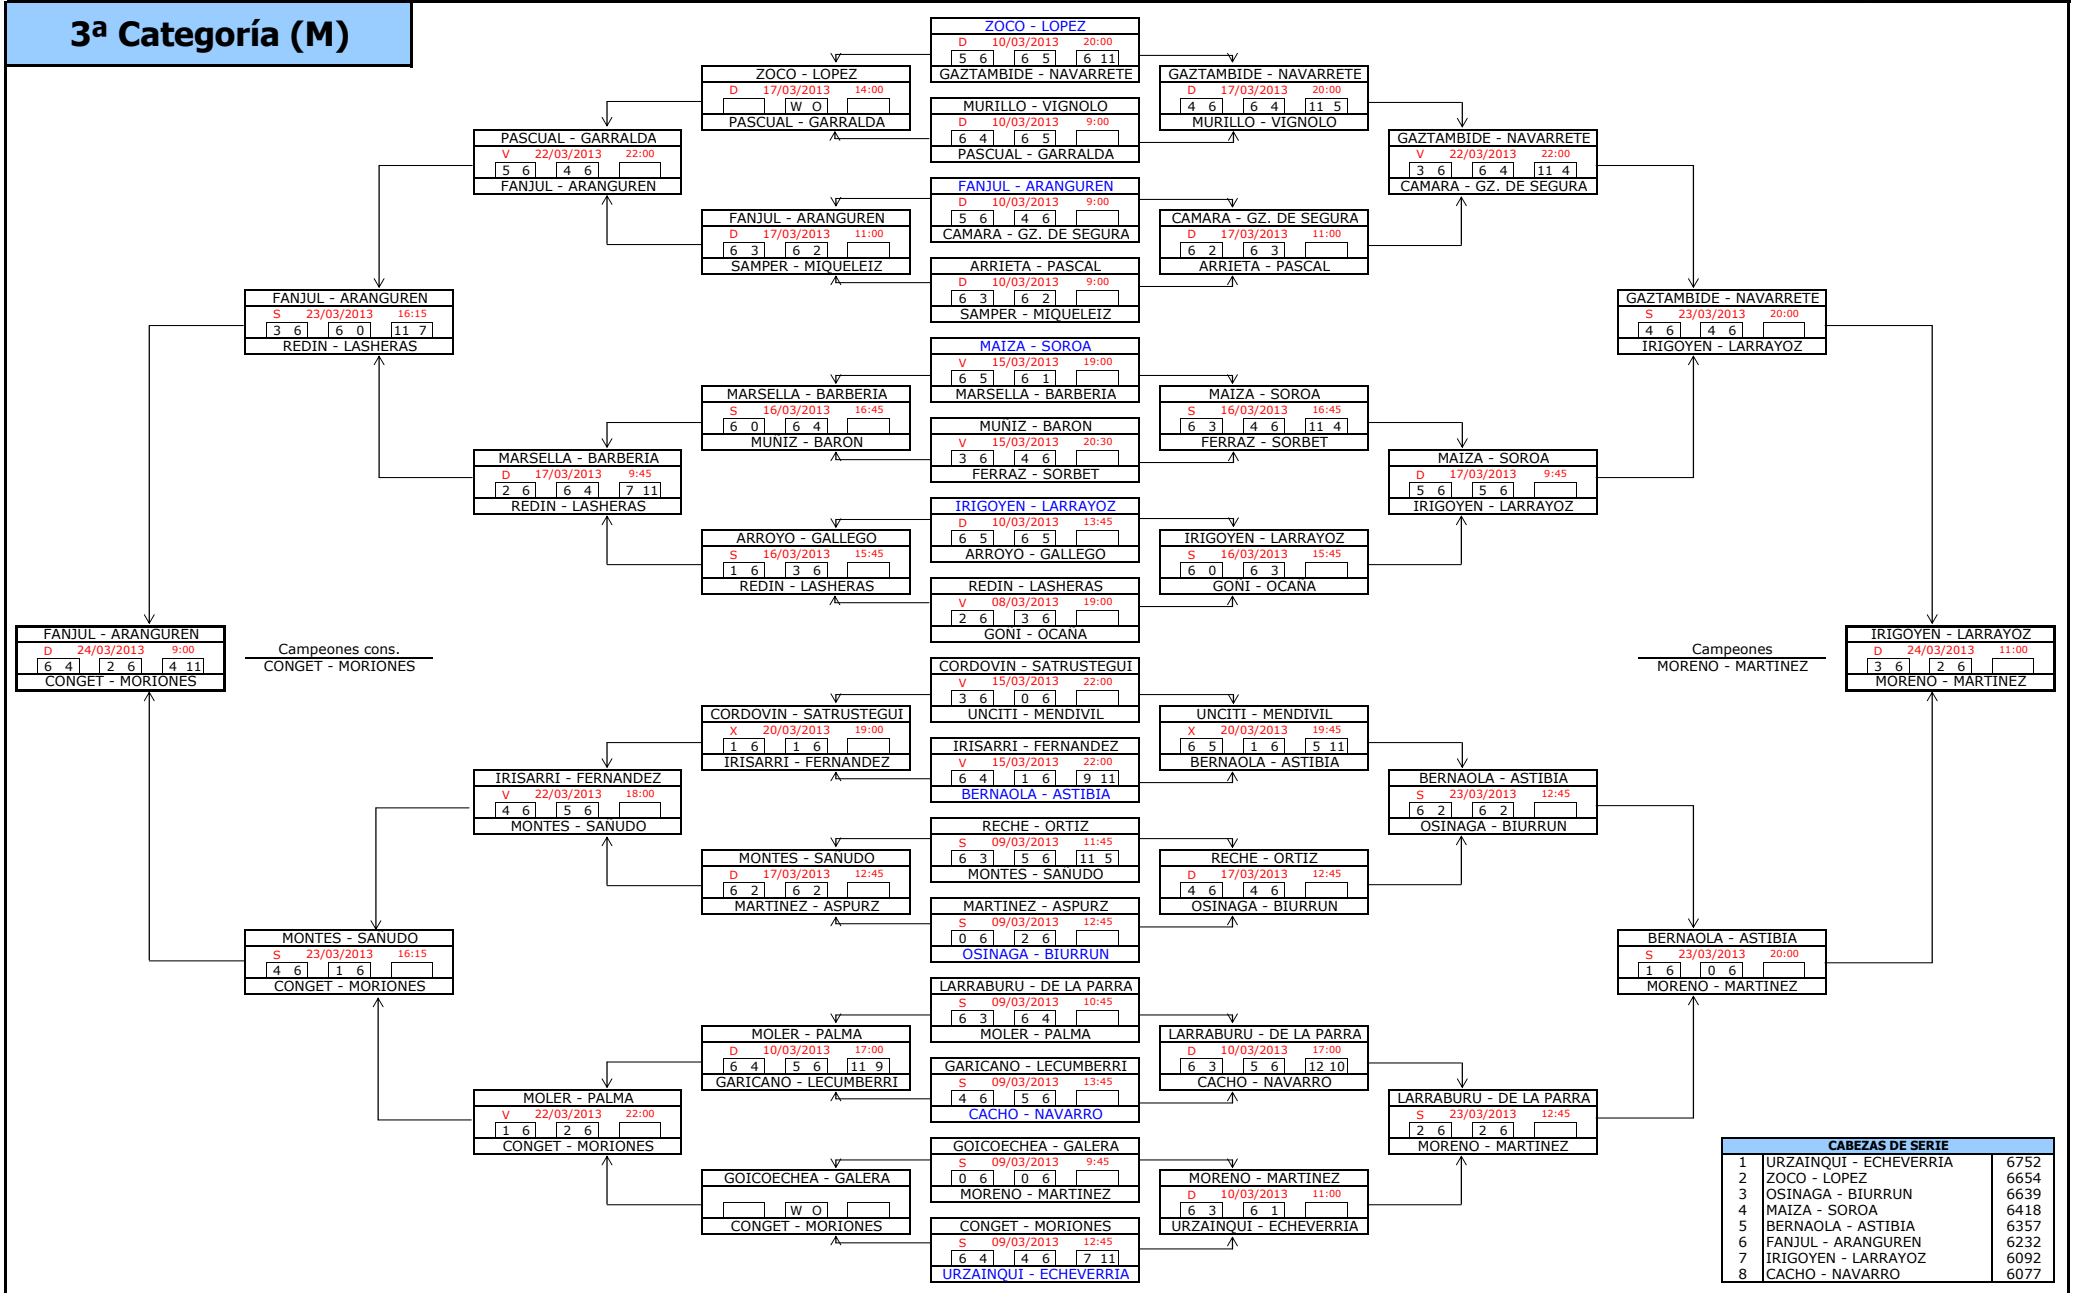

3ª Categoría (M)

CABEZAS DE SERIE		
1	URZAINQUI - ECHEVERRIA	6752
2	ZOCO - LOPEZ	6654
3	OSINAGA - BIURRUN	6639
4	MAIZA - SOROA	6418
5	BERNAOLA - ASTIBIA	6357
6	FANJUL - ARANGUREN	6232
7	IRIGOYEN - LARRAYOZ	6092
8	CACHO - NAVARRO	6077