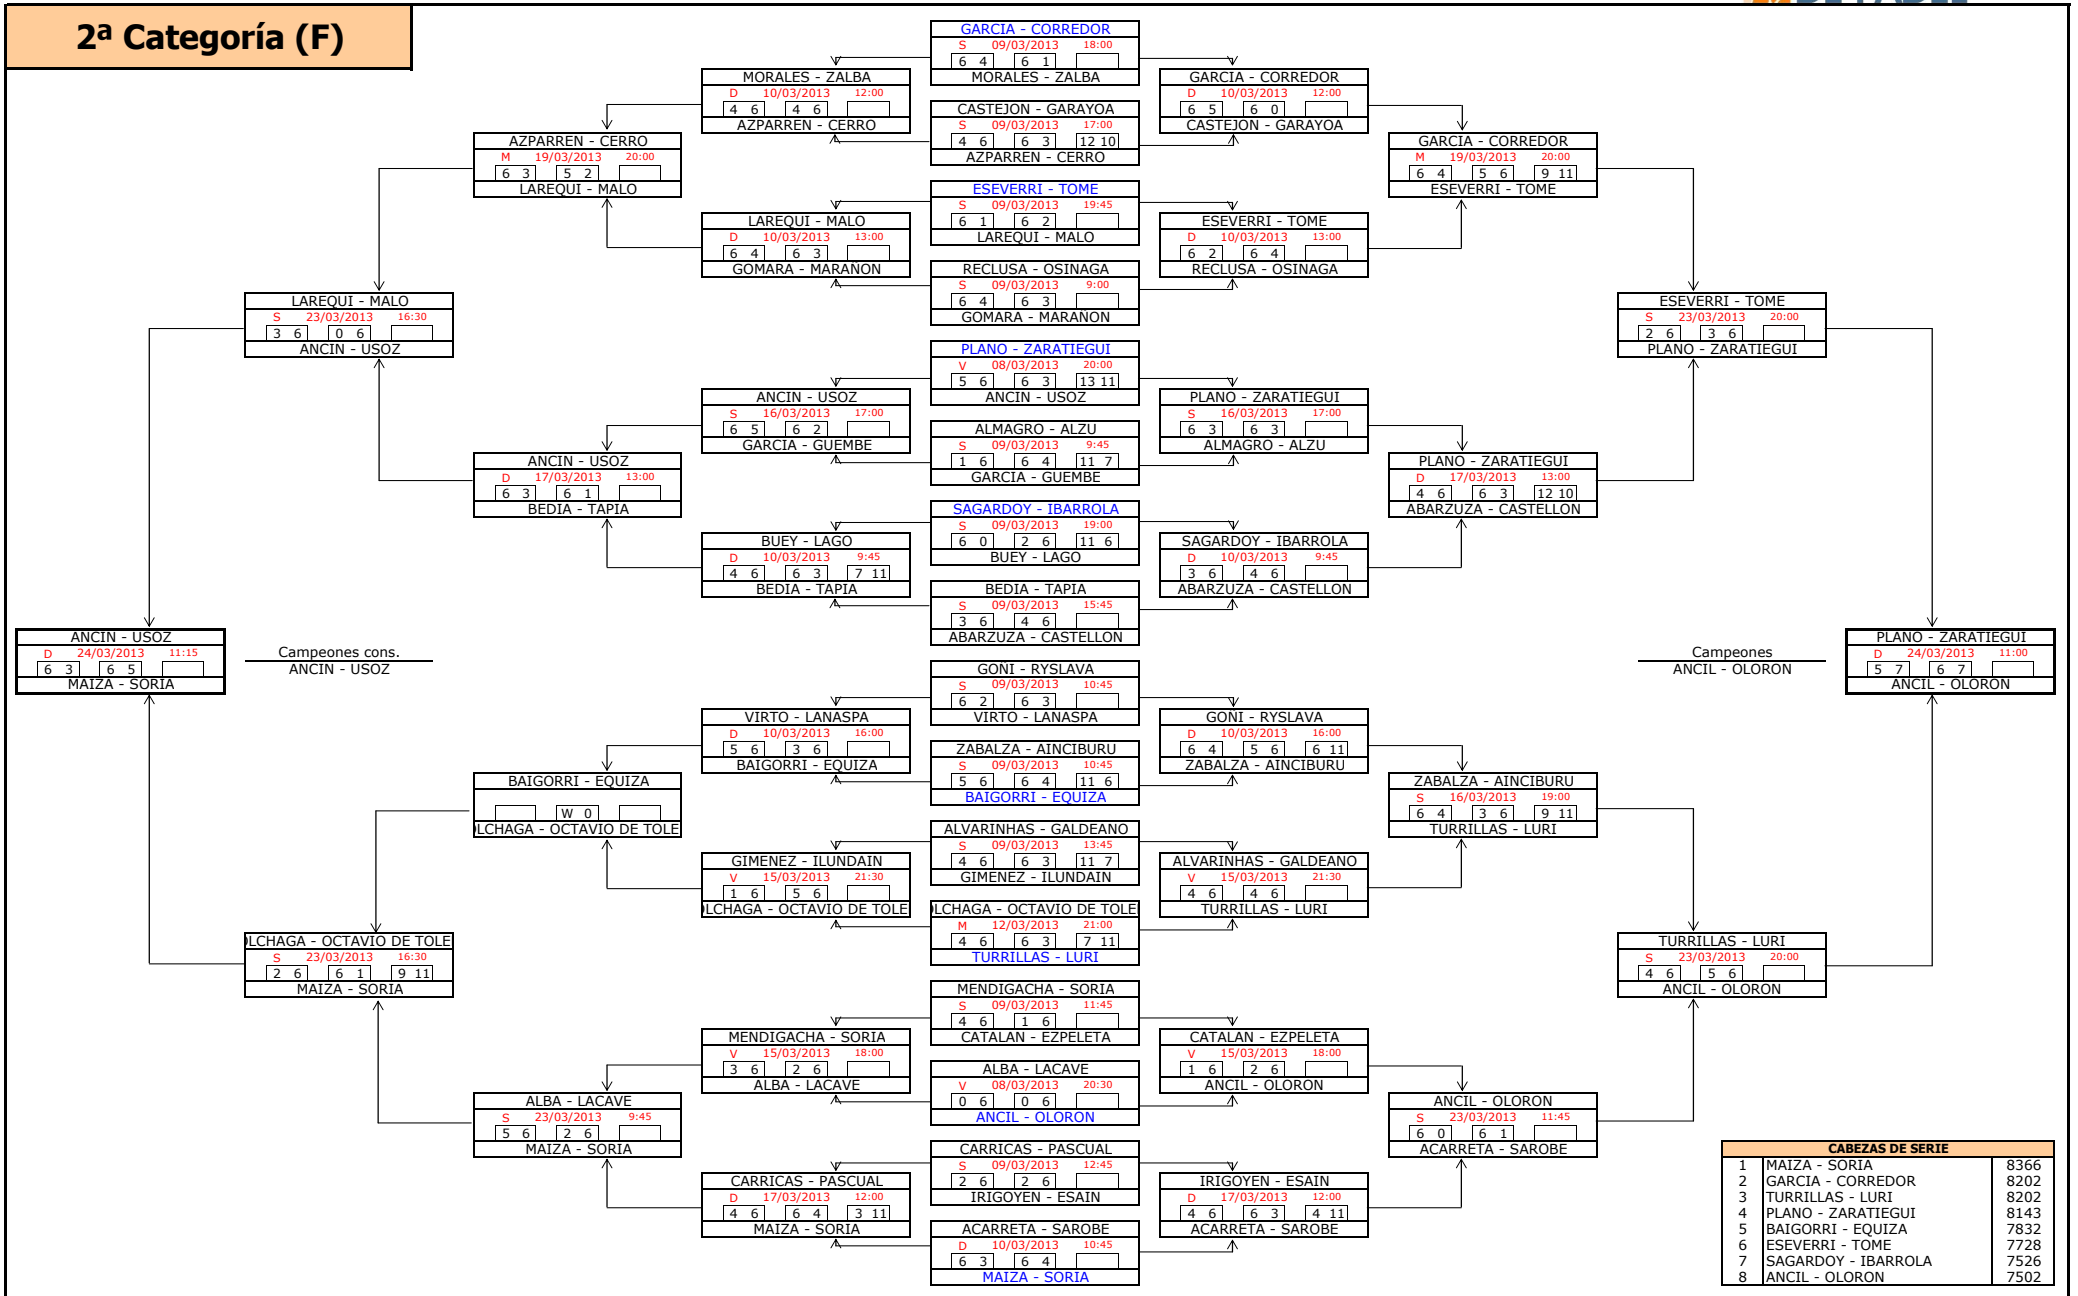

RON - FAGA
S 23/03/2013 19:45
6 0 | 6 4 |
VALERO - LARRANETA

VALERO - LARRANETA
D 17/03/2013 19:00
6 2 | 2 6 | 11 5 |

LIZARRAGA - SARALEGUI

5º puesto
USECHI - ZUBELDIA

ANDUEZA - SAIZ
D 24/03/2013 10:00
4 6 | 6 2 | 2 6 |
USECHI - ZUBELDIA

GARATEA - RICO
S 23/03/2013 13:00

USECHI - ZUBELDIA

A

B

C

D

CABEZAS DE SERIE		
5	GARATEA - RICO	9918
6	LABIANO - MEDRANO	9824
7	CARRASCAL - HERNANDEZ	9779
8	LIZARRAGA - SARALEGUI	9296

Campeones
GARAI - GARAI

CABEZAS DE SERIE		
1	GARAI - GARAI	12175
2	ZAMORA - GIMENO	11594
3	SESMA - GONI	11433
4	ACERO - OTANO	11026

2ª Categoría (F)

CABEZAS DE SERIE		
1	MAIZA - SORIA	8366
2	GARCIA - CORREDOR	8202
3	TURRILLAS - LURI	8202
4	PLANO - ZARATIEGUI	8143
5	BAIGORRI - EQUIZA	7832
6	ESEVERRI - TOME	7728
7	SAGARDOY - IBARROLA	7526
8	ANCIL - OLORON	7502