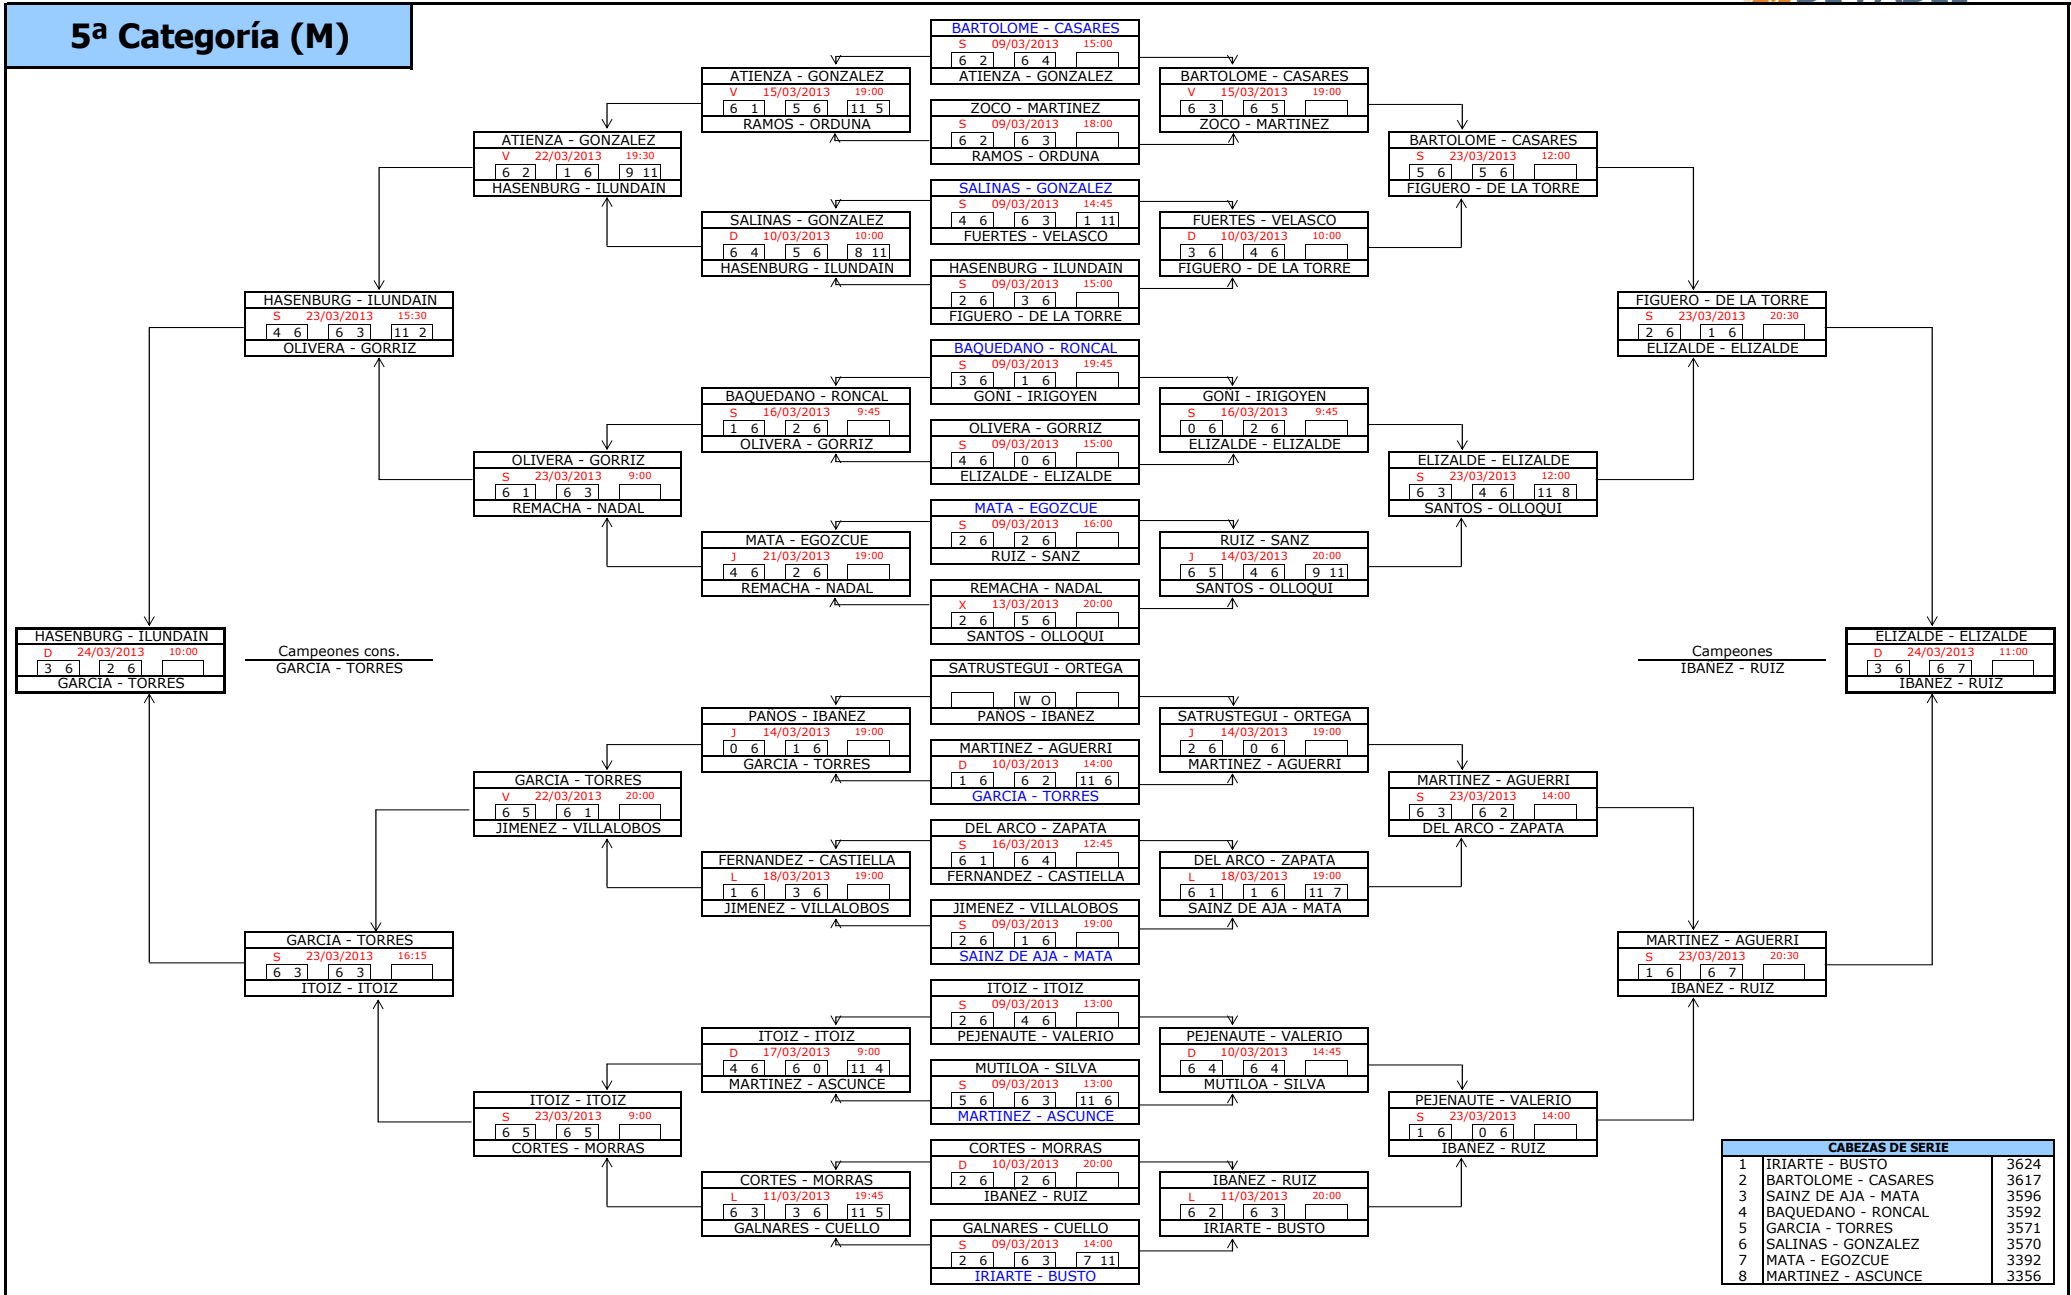

5ª Categoría (M)

CABEZAS DE SERIE		
1	IRIARTE - BUSTO	3624
2	BARTOLOME - CASARES	3617
3	SAINZ DE AJA - MATA	3596
4	BAQUEDANO - RONCAL	3592
5	GARCIA - TORRES	3571
6	SALINAS - GONZALEZ	3570
7	MATA - EGOZCUE	3392
8	MARTINEZ - ASCUNCE	3356