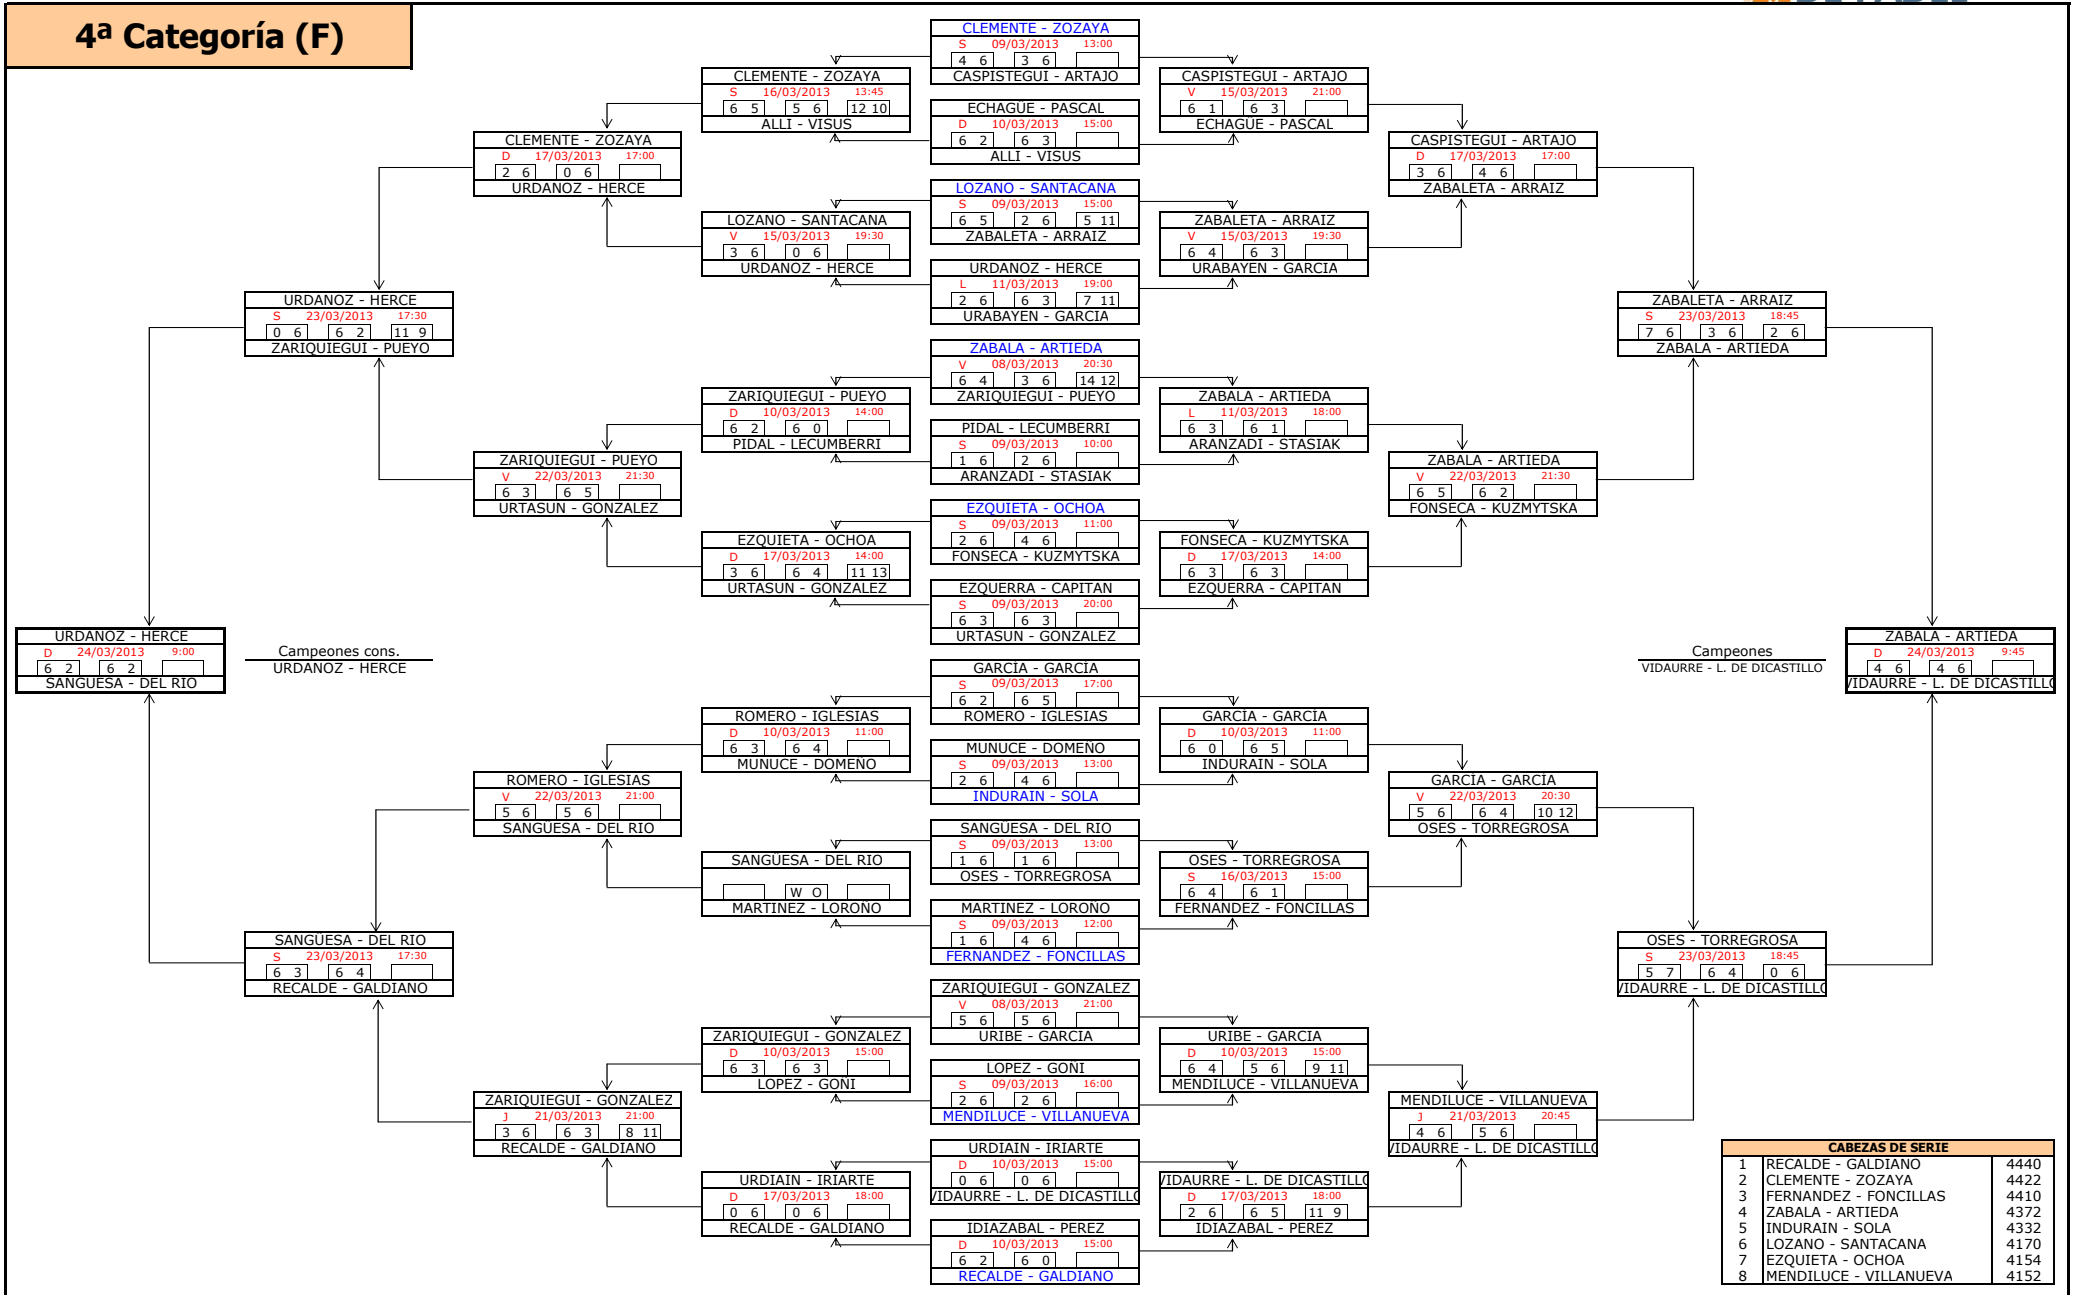

CABEZAS DE SERIE		
1	GARAI - GARAI	12175
2	ZAMORA - GIMENO	11594
3	SESMA - GONI	11433
4	ACERO - OTANO	11026

2ª Categoría (F)

CABEZAS DE SERIE		
1	MAIZA - SORIA	8366
2	GARCIA - CORREDOR	8202
3	TURRILLAS - LURI	8202
4	PLANO - ZARATIEGUI	8143
5	BAIGORRI - EQUIZA	7832
6	ESEVERRI - TOME	7728
7	SAGARDOY - IBARROLA	7526
8	ANCIL - OLORON	7502

3ª Categoría (F)

4ª Categoría (F)

5ª Categoría (F)

CABEZAS DE SERIE		
1	URRIZA - JIMENEZ	2462
2	PRIETO - LACABE	2402
3	BORJA - HERNANDEZ	2363
4	ERBURU - GAVARI	2253
5	ZARDOYA - ARBIZU	2121
6	AGUIRRE - GONI	2096
7	PARDO - VICONDOA	2031
8	ARAGON - JACA	2015