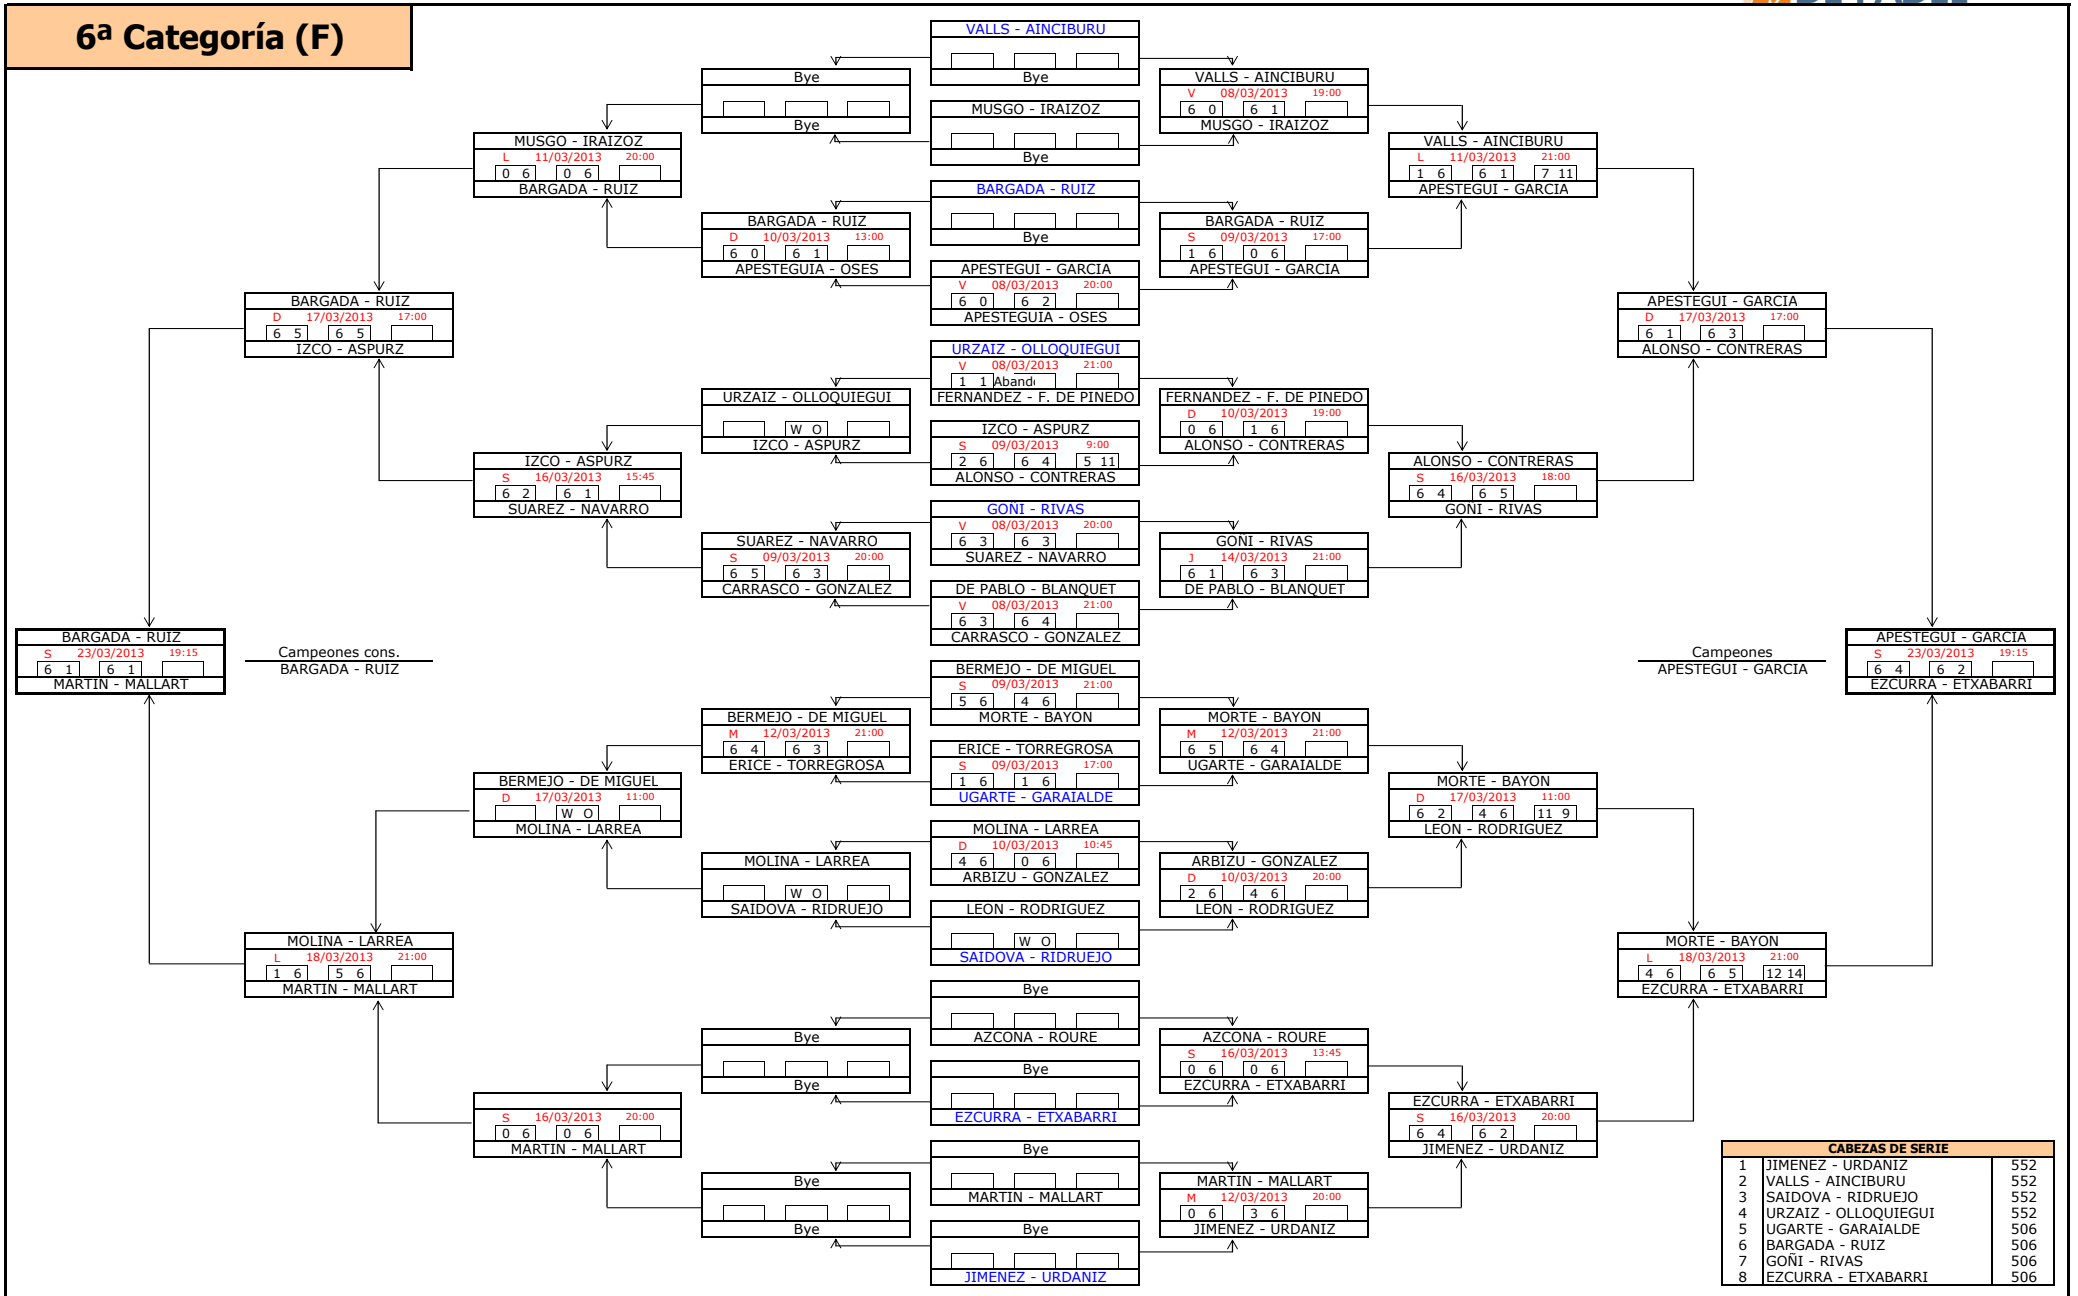

CABEZAS DE SERIE		
1	GARAI - GARAI	12175
2	ZAMORA - GIMENO	11594
3	SESMA - GONI	11433
4	ACERO - OTANO	11026

2ª Categoría (F)

CABEZAS DE SERIE		
1	MAIZA - SORIA	8366
2	GARCIA - CORREDOR	8202
3	TURRILLAS - LURI	8202
4	PLANO - ZARATIEGUI	8143
5	BAIGORRI - EQUIZA	7832
6	ESEVERRI - TOME	7728
7	SAGARDOY - IBARROLA	7526
8	ANCIL - OLORON	7502

3ª Categoría (F)

4ª Categoría (F)

5ª Categoría (F)

CABEZAS DE SERIE		
1	URRIZA - JIMENEZ	2462
2	PRIETO - LACABE	2402
3	BORJA - HERNANDEZ	2363
4	ERBURU - GAVARI	2253
5	ZARDOYA - ARBIZU	2121
6	AGUIRRE - GONI	2096
7	PARDO - VICONDOA	2031
8	ARAGON - JACA	2015

6ª Categoría (F)

CABEZAS DE SERIE		
1	JIMENEZ - URDANIZ	552
2	VALLS - AINCIBURU	552
3	SAIDOVA - RIDRUEJO	552
4	URZAIZ - OLLOQUIEGUI	552
5	UGARTE - GARAIALDE	506
6	BARGADA - RUIZ	506
7	GONI - RIVAS	506
8	EZCURRA - ETXABARRI	506