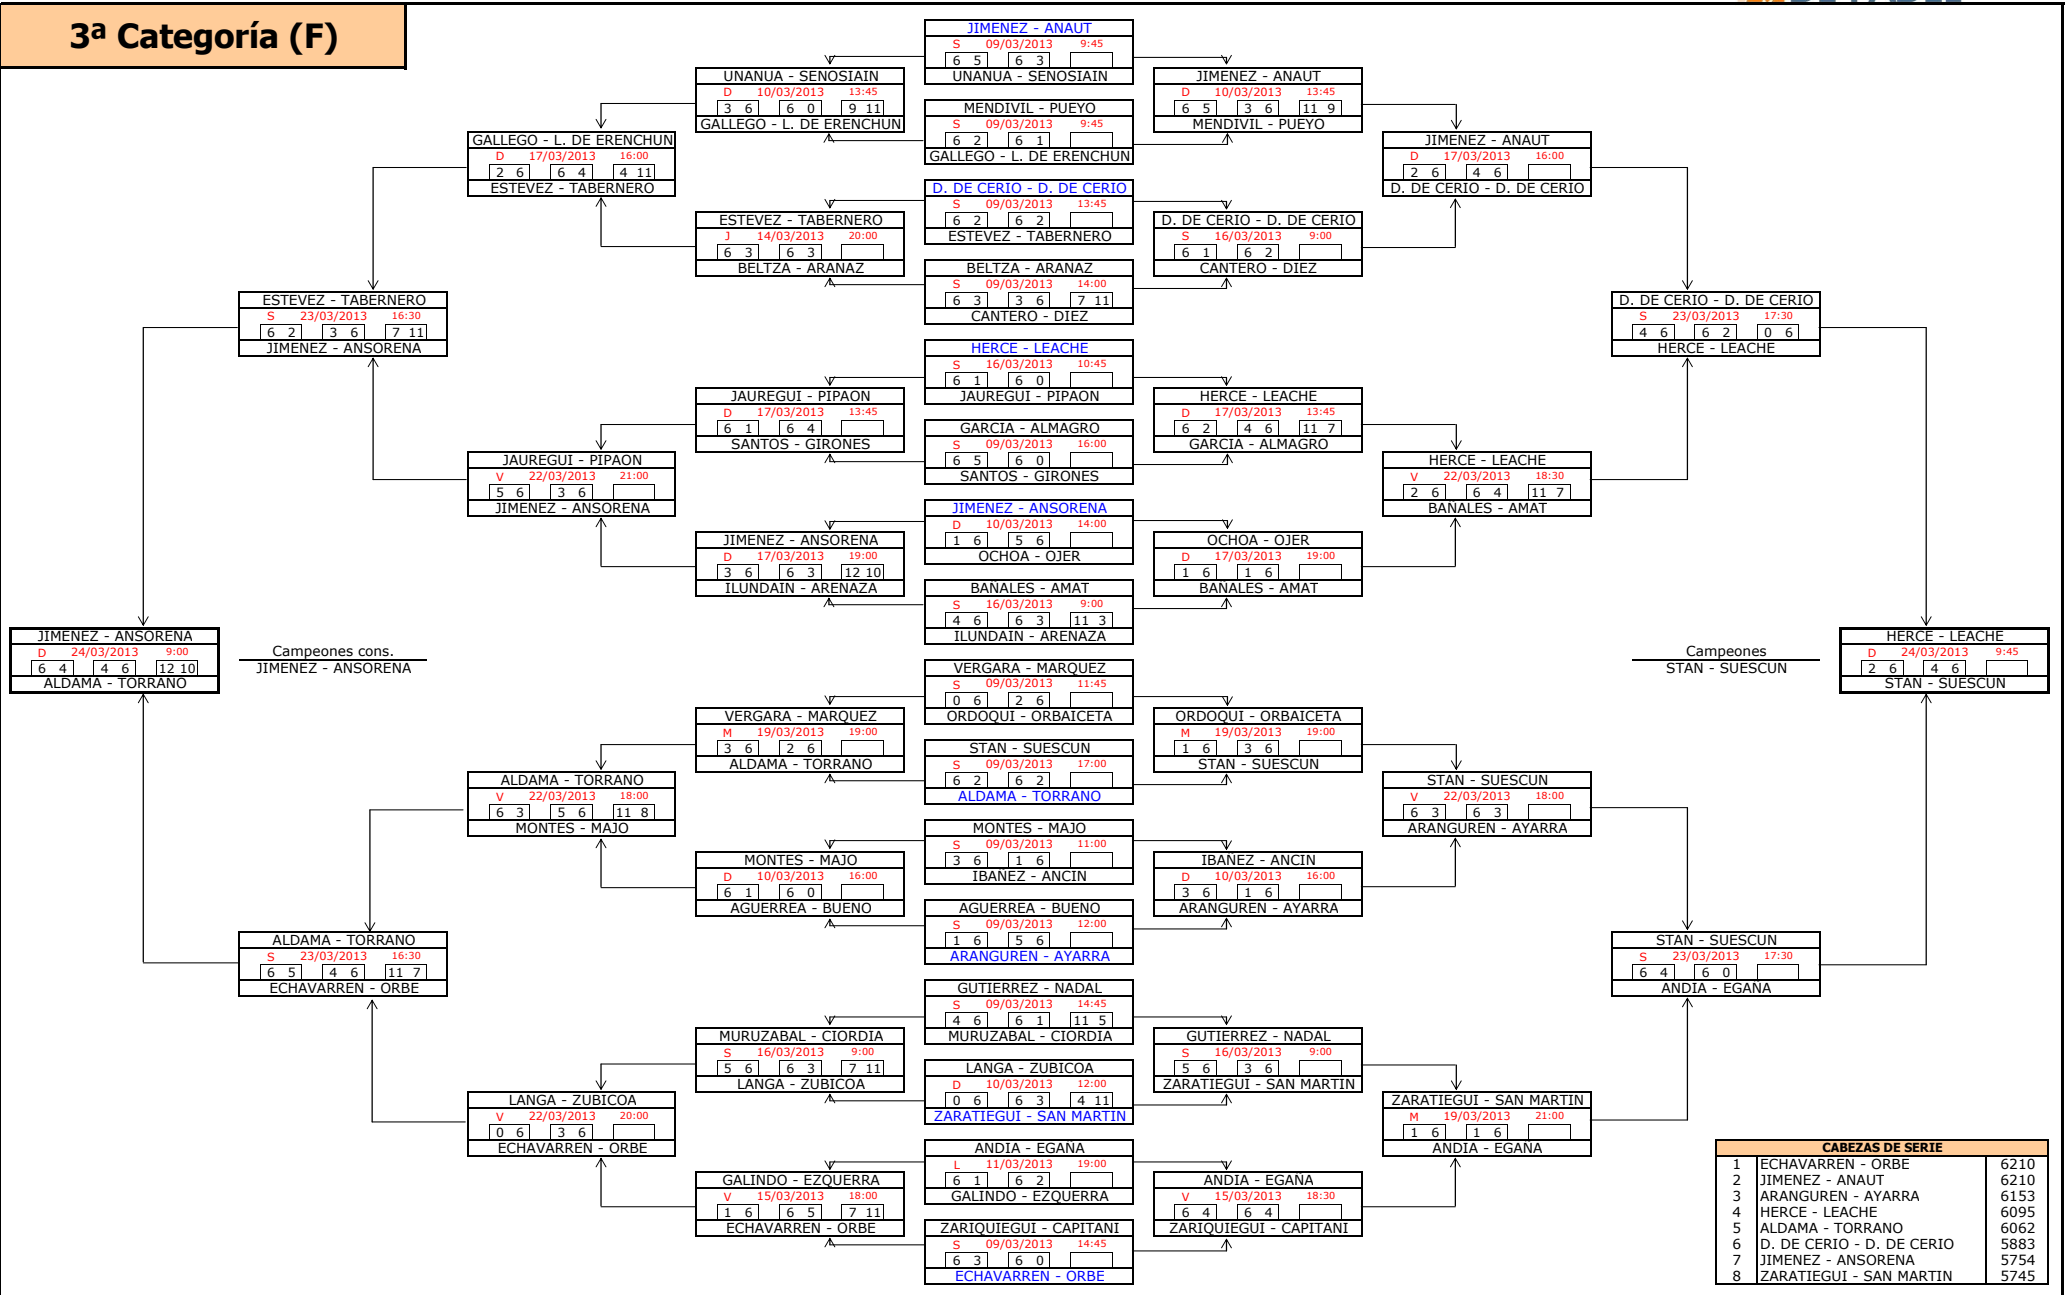

3ª Categoría (F)