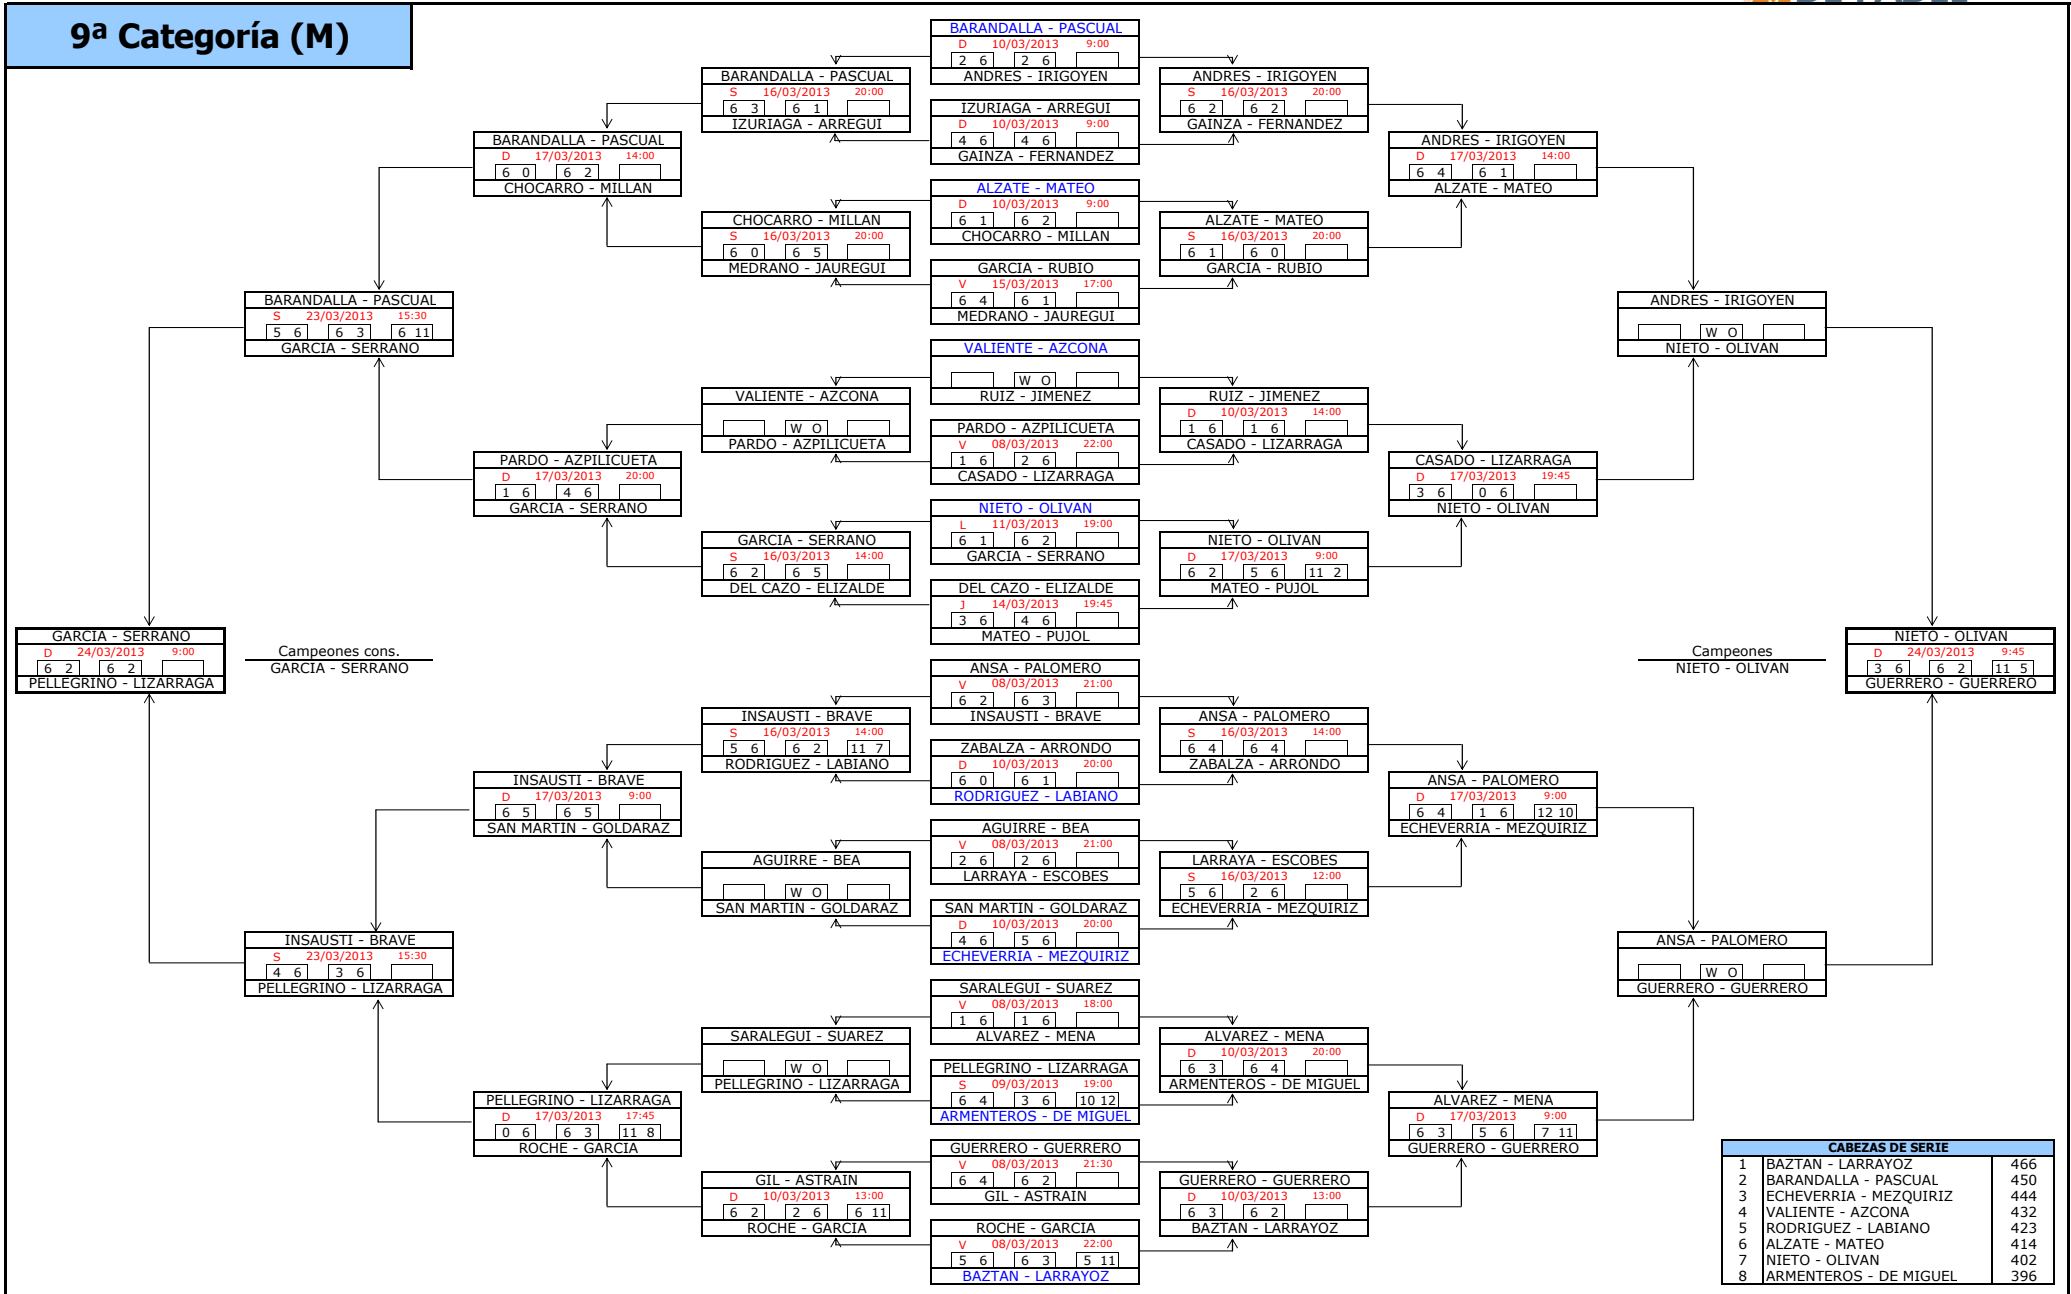

9ª Categoría (M)

Campeones cons.
GARCÍA - SERRANO

Campeones
NIETO - OLIVAN

CABEZAS DE SERIE		
1	BAZTAN - LARRAYOZ	466
2	BARANDALLA - PASCUAL	450
3	ECHVERRIA - MEZQUIRIZ	444
4	VALIENTE - AZCONA	432
5	RODRIGUEZ - LABIANO	423
6	ALZATE - MATEO	414
7	NIETO - OLIVAN	402
8	ARMENTEROS - DE MIGUEL	396