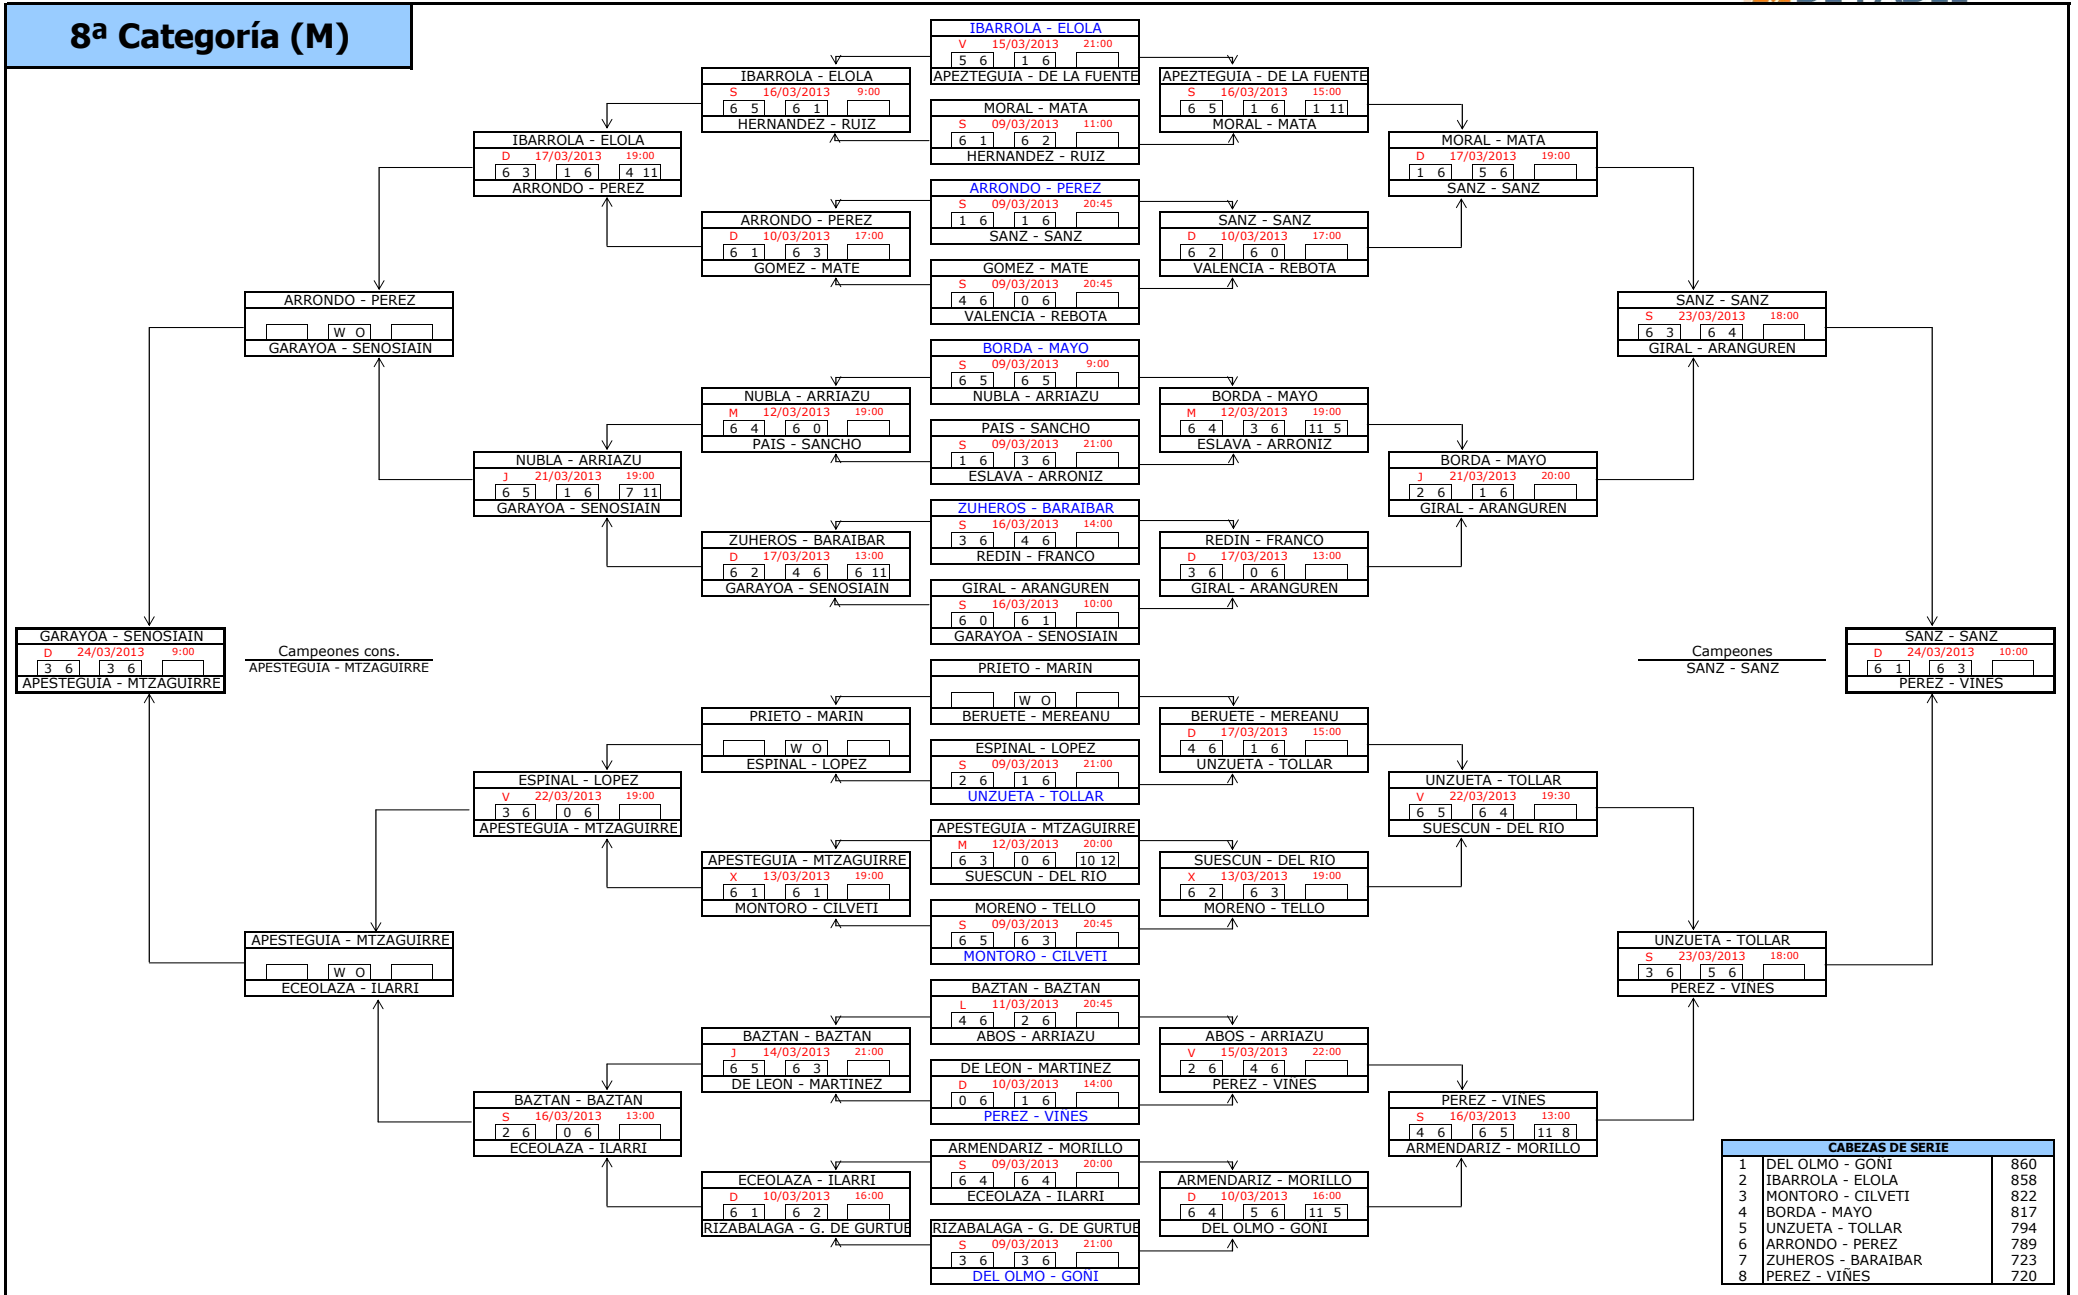

8ª Categoría (M)

CABEZAS DE SERIE		
1	DEL OLMO - GONI	860
2	IBARROLA - ELOLA	858
3	MONTORO - CILVETI	822
4	BORDA - MAYO	817
5	UNZUETA - TOLLAR	794
6	ARRONDO - PEREZ	789
7	ZUHEROS - BARAIBAR	723
8	PEREZ - VIÑES	720