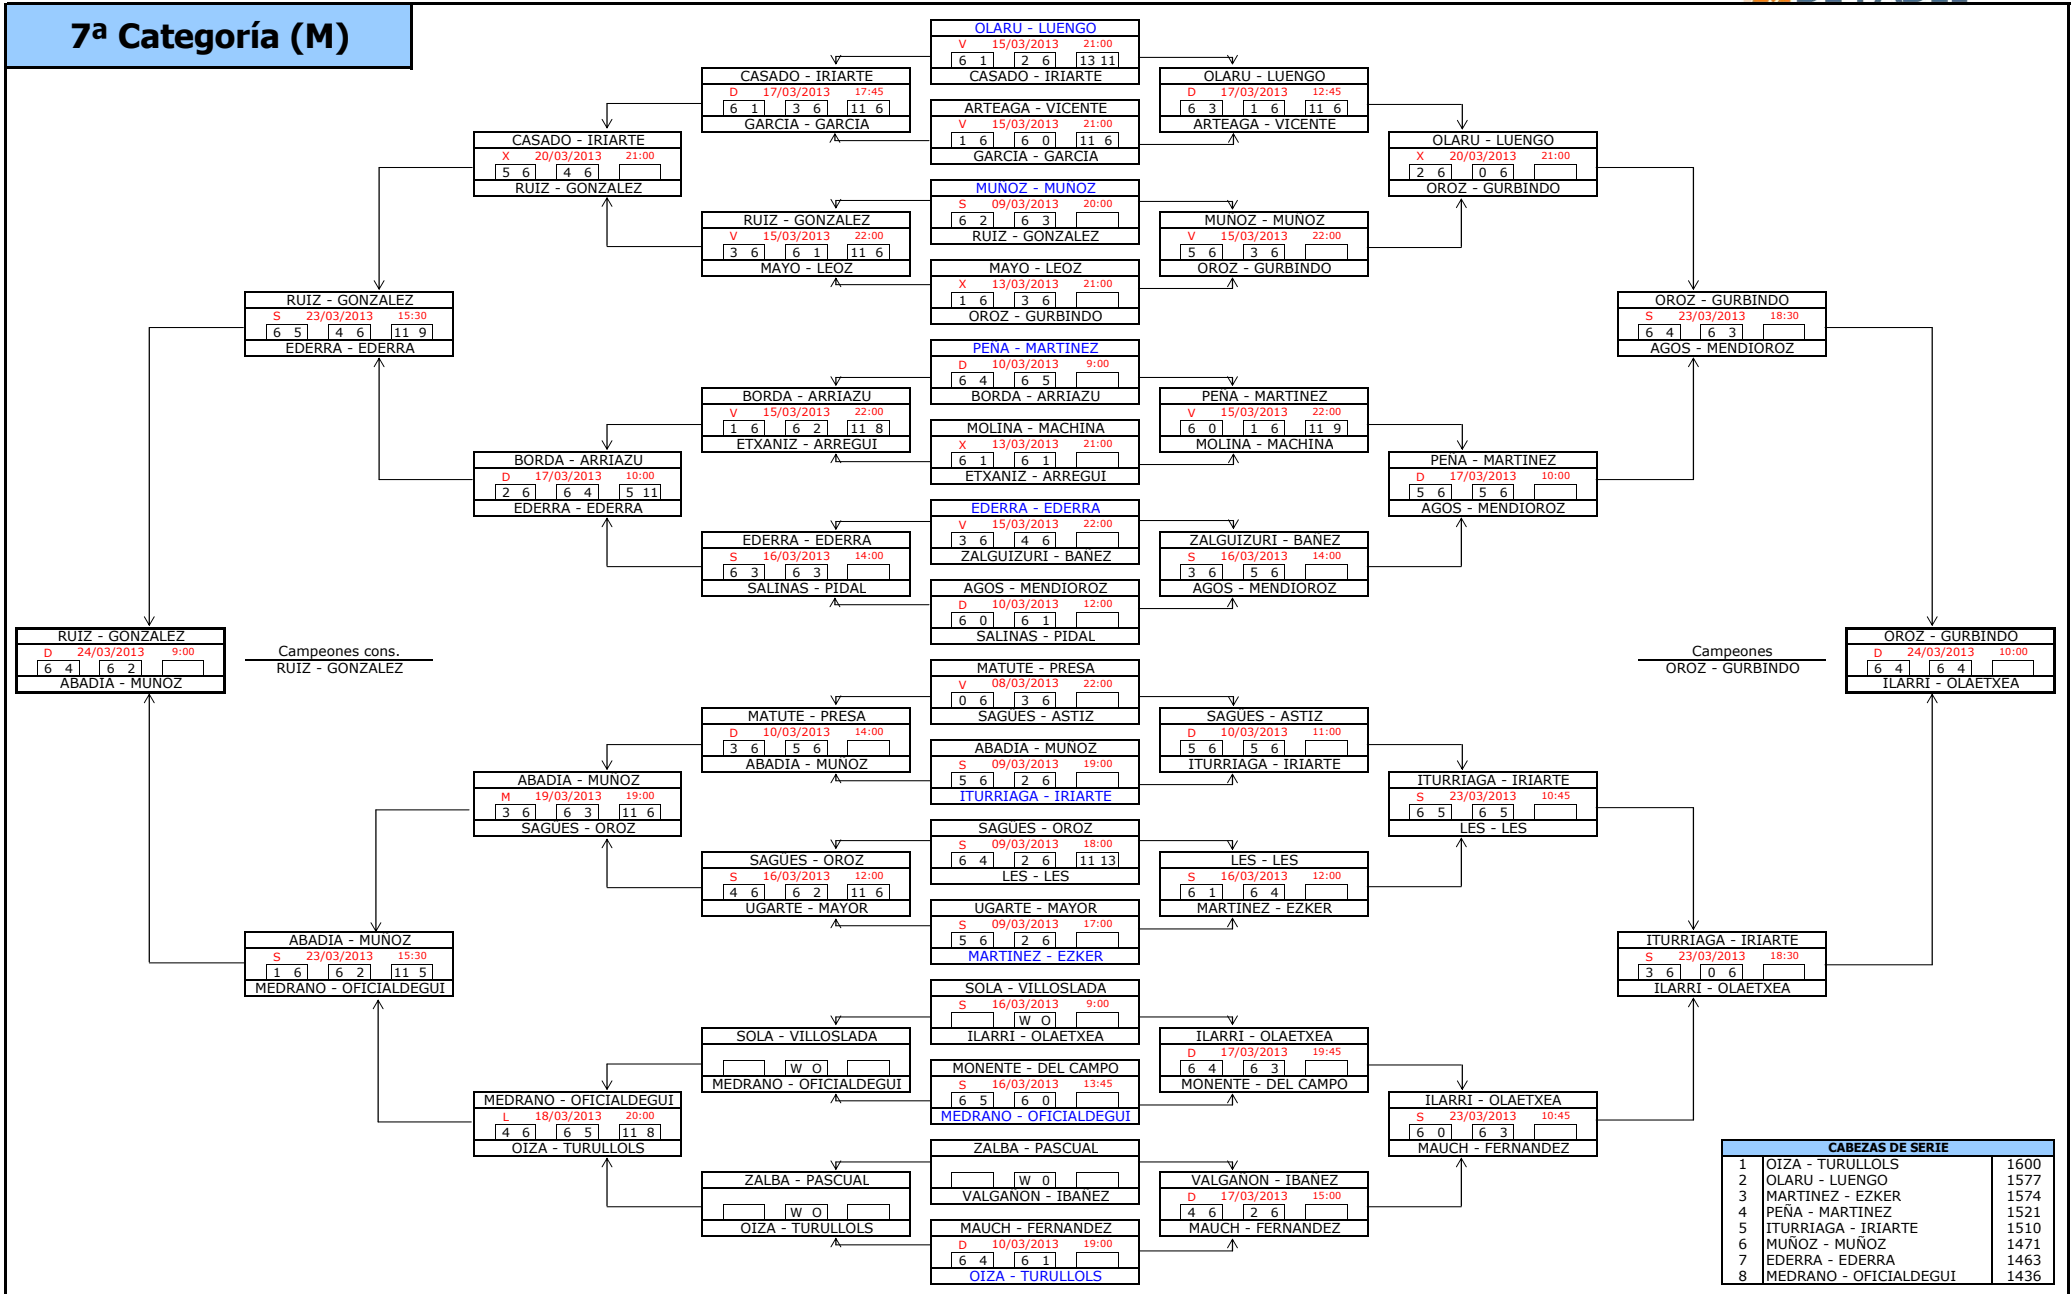

7ª Categoría (M)

Campeones
OROZ - GURBINDO

Campeones cons.
RUIZ - GONZALEZ

CABEZAS DE SERIE		
1	OIZA - TURULLOLS	1600
2	OLARU - LUENGO	1577
3	MARTINEZ - EZKER	1574
4	PEÑA - MARTINEZ	1521
5	ITURRIAGA - IRIARTE	1510
6	MUÑOZ - MUÑOZ	1471
7	EDERRA - EDERRA	1463
8	MEDRANO - OFICIALDEGUI	1436