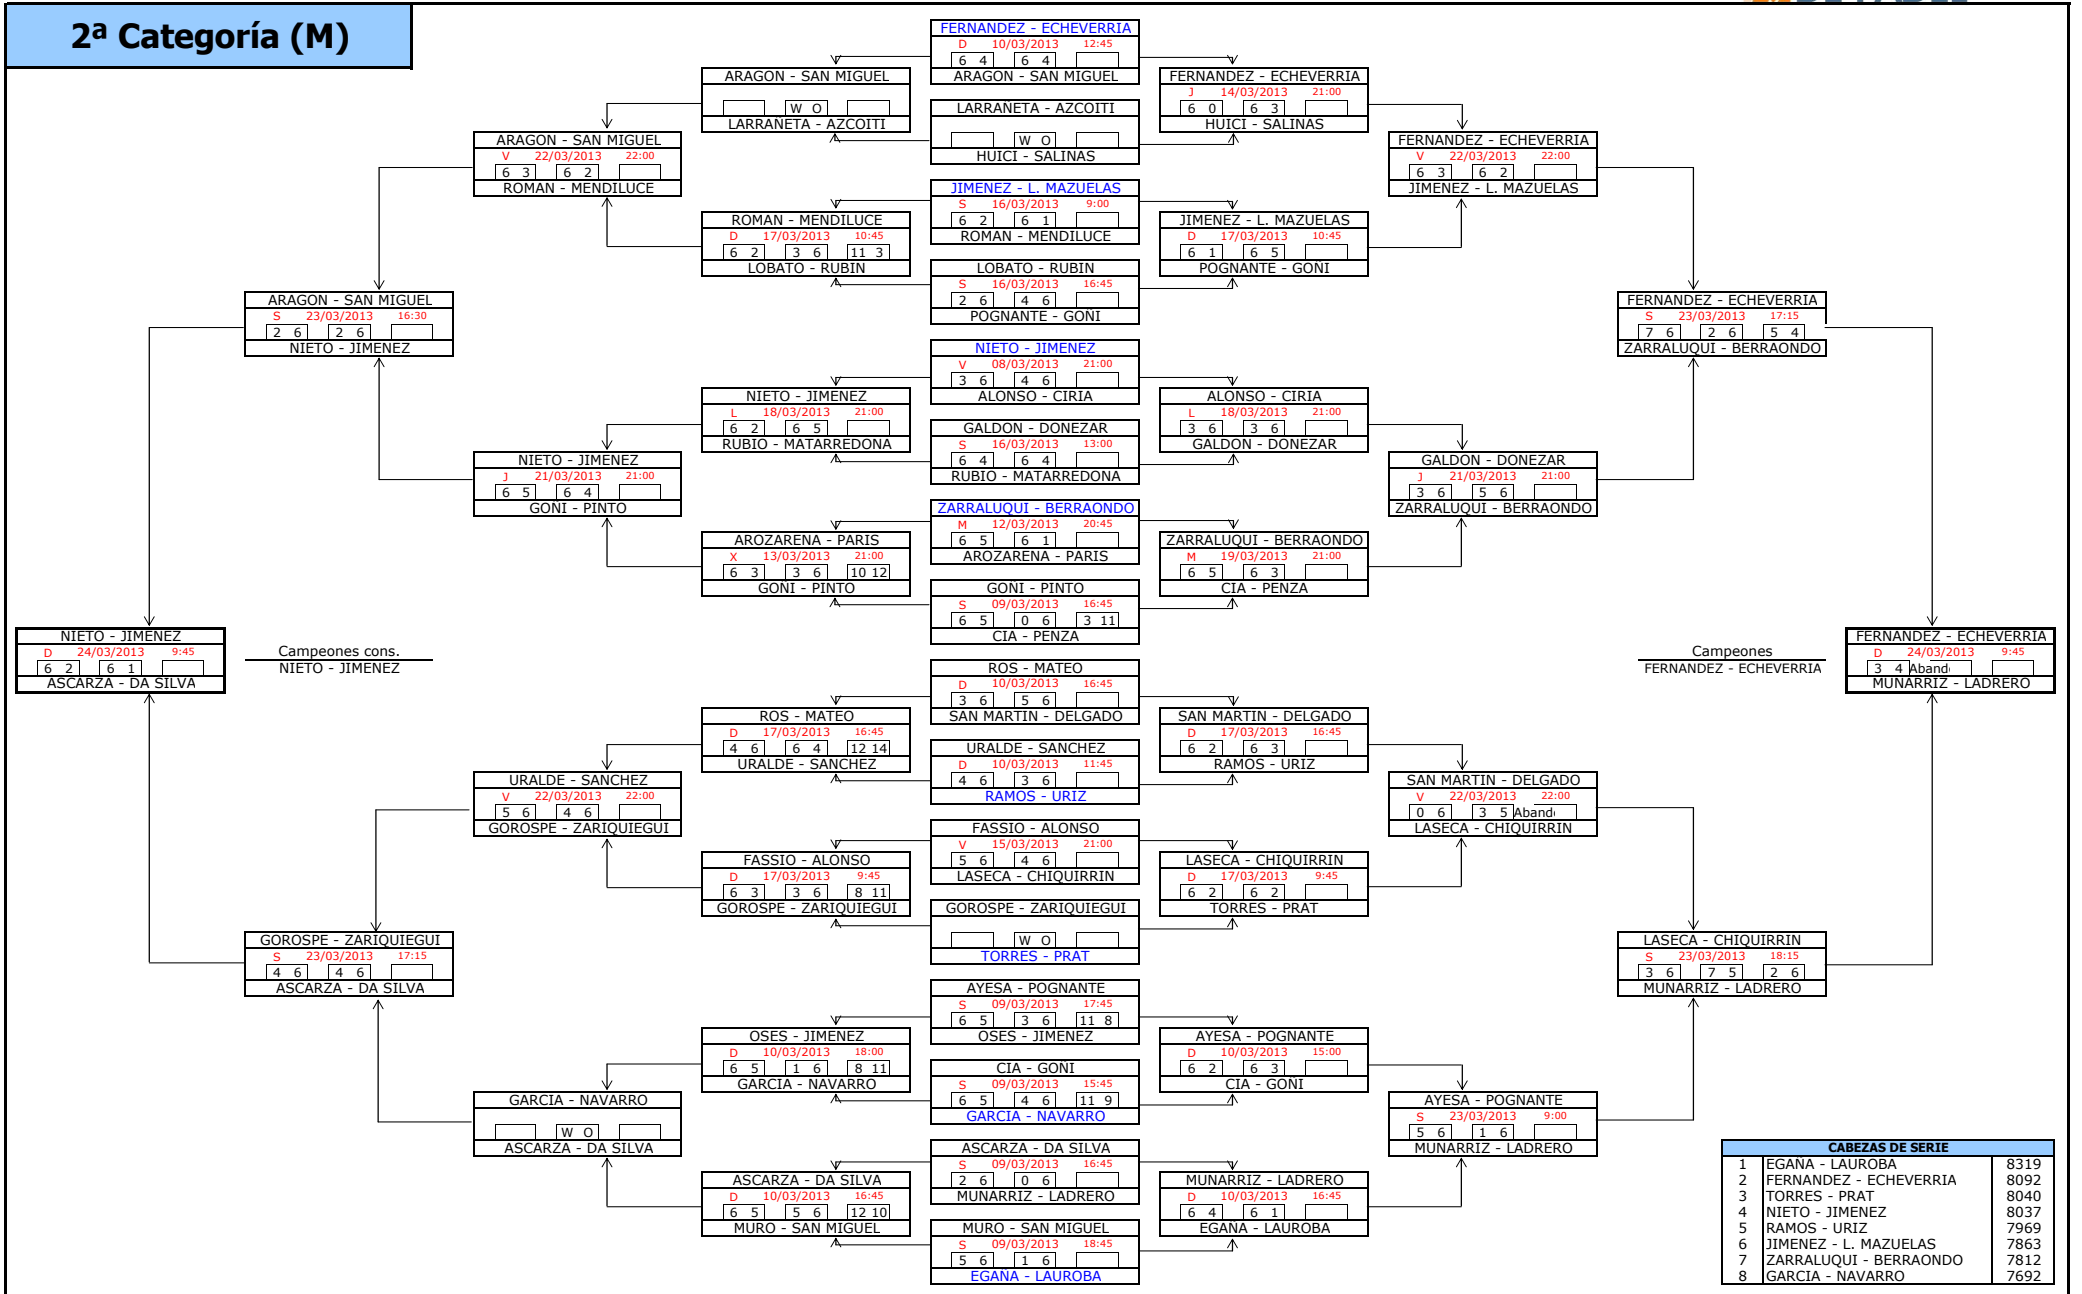

2ª Categoría (M)

Campeones cons.
NIETO - JIMENEZ

Campeones
FERNANDEZ - ECHEVERRIA

CABEZAS DE SERIE		
1	EGANA - LAUROBA	8319
2	FERNANDEZ - ECHEVERRIA	8092
3	TORRES - PRAT	8040
4	NIETO - JIMENEZ	8037
5	RAMOS - URIZ	7969
6	JIMENEZ - L. MAZUELAS	7863
7	ZARRALUQUI - BERRAONDO	7812
8	GARCIA - NAVARRO	7692