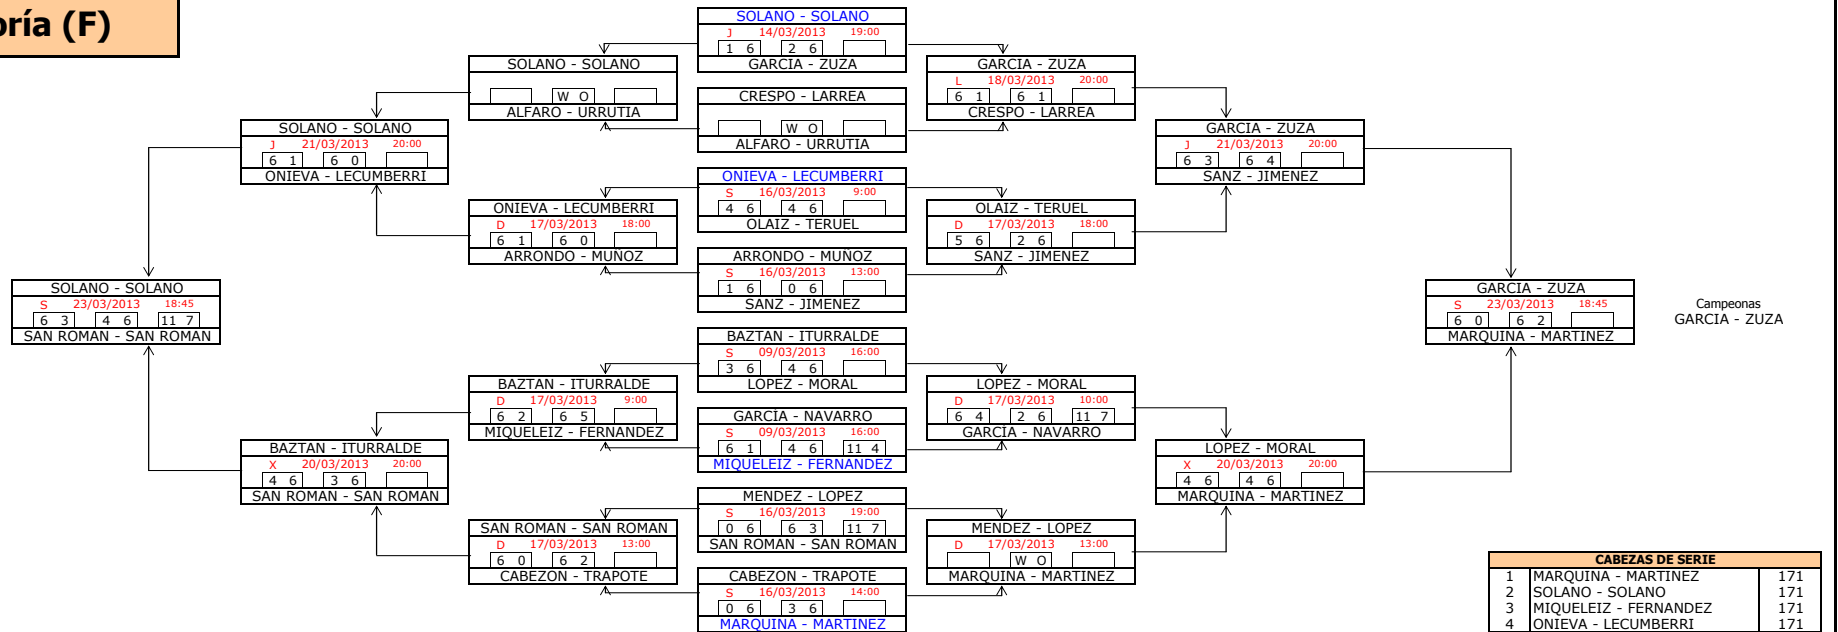

7ª Categoría (F)

Campeonas
SOLANO - SOLANO

Campeonas
GARCIA - ZUZA

CABEZAS DE SERIE		
1	MARQUINA - MARTINEZ	171
2	SOLANO - SOLANO	171
3	MIQUELEIZ - FERNANDEZ	171
4	ONIEVA - LECUMBERRI	171